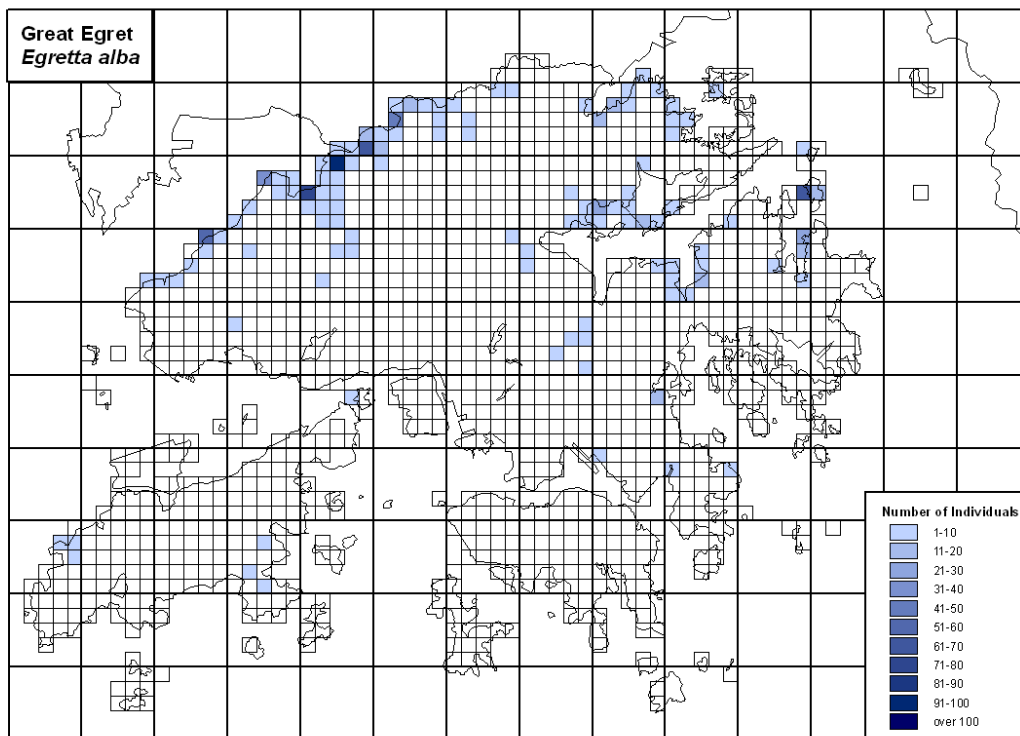

002 Little Grebe *Tachybaptus ruficollis*

003 Great Crested Grebe *Podiceps cristatus*

010 Great Cormorant *Phalacrocorax carbo*

014 Grey Heron *Ardea cinerea*

015 Purple Heron *Ardea purpurea*

016 Great Egret *Egretta alba*

017 Intermediate Egret *Egretta intermedia*

018 Little Egret *Egretta garzetta*

020 Pacific Reef Egret *Egretta sacra*

021 Cattle Egret *Bubulcus ibis*

022 Chinese Pond Heron *Ardeola bacchus*

023 Striated Heron *Butorides striatus*