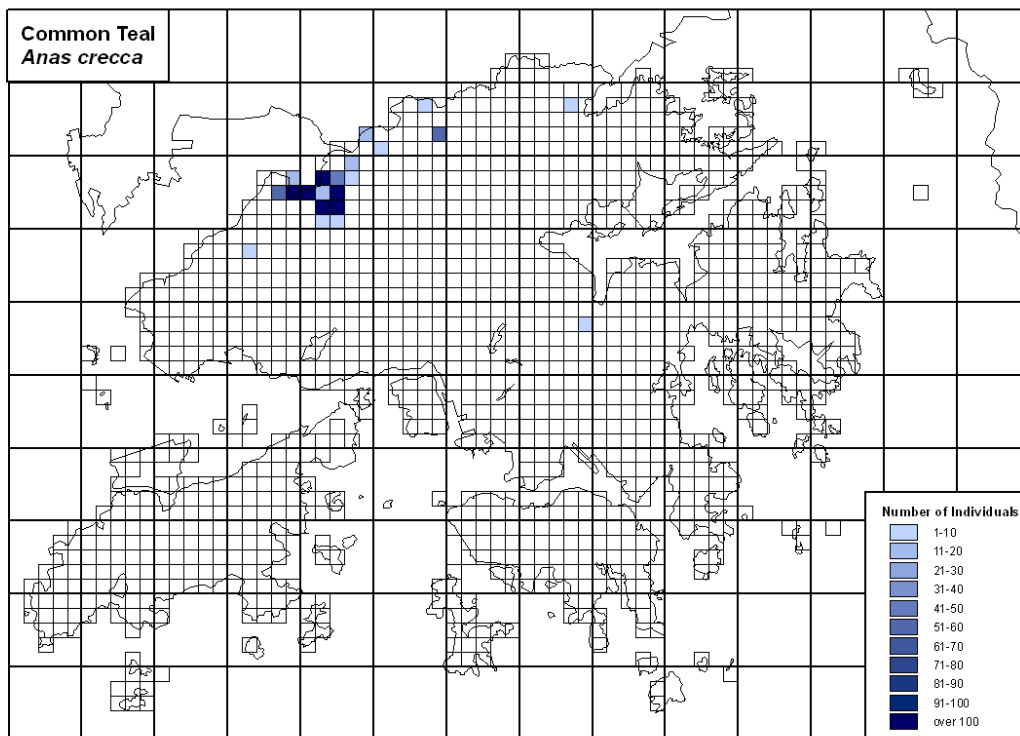

017 Intermediate Egret *Egretta intermedia*

018 Little Egret *Egretta garzetta*

020 Pacific Reef Egret *Egretta sacra*

021 Cattle Egret *Bubulcus ibis*

022 Chinese Pond Heron *Ardeola bacchus*

023 Striated Heron *Butorides striatus*

024 Black-crowned Night Heron *Nycticorax nycticorax*

030 Great Bittern *Botaurus stellata*

035 Eurasian Spoonbill *Platalea leucorodia*

036 Black-faced Spoonbill *Platalea minor*

043 Eurasian Wigeon *Anas penelope*

047 Common Teal *Anas crecca*

049 Mallard *Anas platyrhynchos*

050 Yellow-nibbed Duck *Anas zonorhyncha*

051 Northern Pintail *Anas acuta*

052 Garganey *Anas querquedula*

053 Northern Shoveler *Anas clypeata*