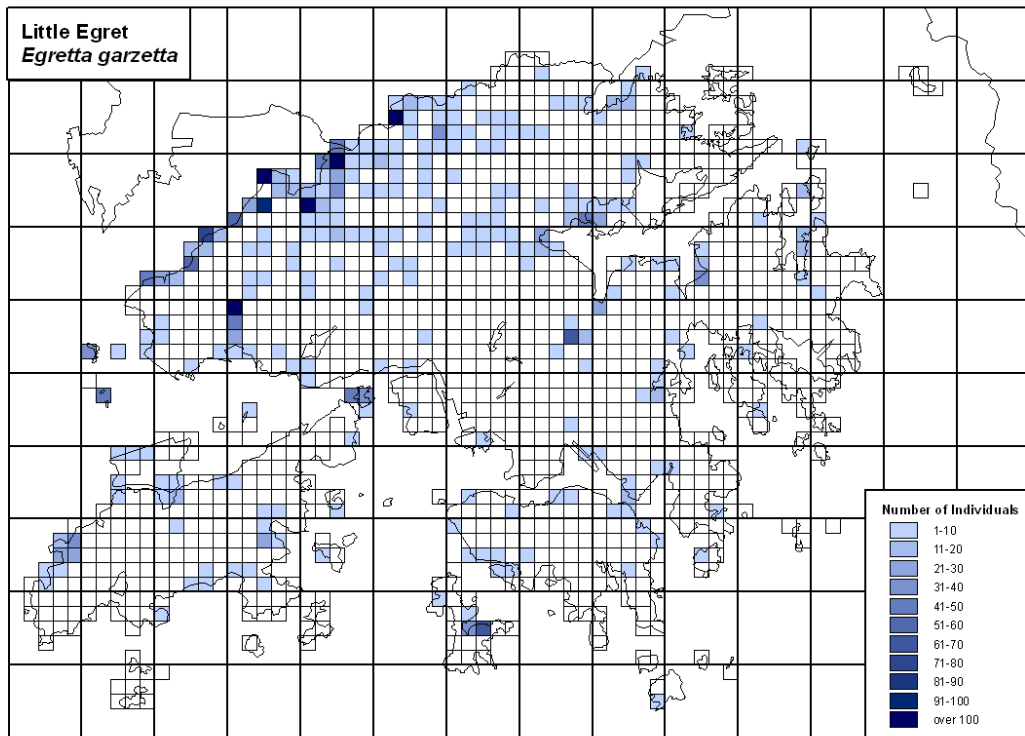

002 Little Grebe *Tachybaptus ruficollis*

003 Great Crested Grebe *Podiceps cristatus*

010 Great Cormorant *Phalacrocorax carbo*

014 Grey Heron *Ardea cinerea*

015 Purple Heron *Ardea purpurea*

016 Great Egret *Egretta alba*

017 Intermediate Egret *Egretta intermedia*

018 Little Egret *Egretta garzetta*

020 Pacific Reef Egret *Egretta sacra*

021 Cattle Egret *Bubulcus ibis*

022 Chinese Pond Heron *Ardeola bacchus*

023 Striated Heron *Butorides striatus*