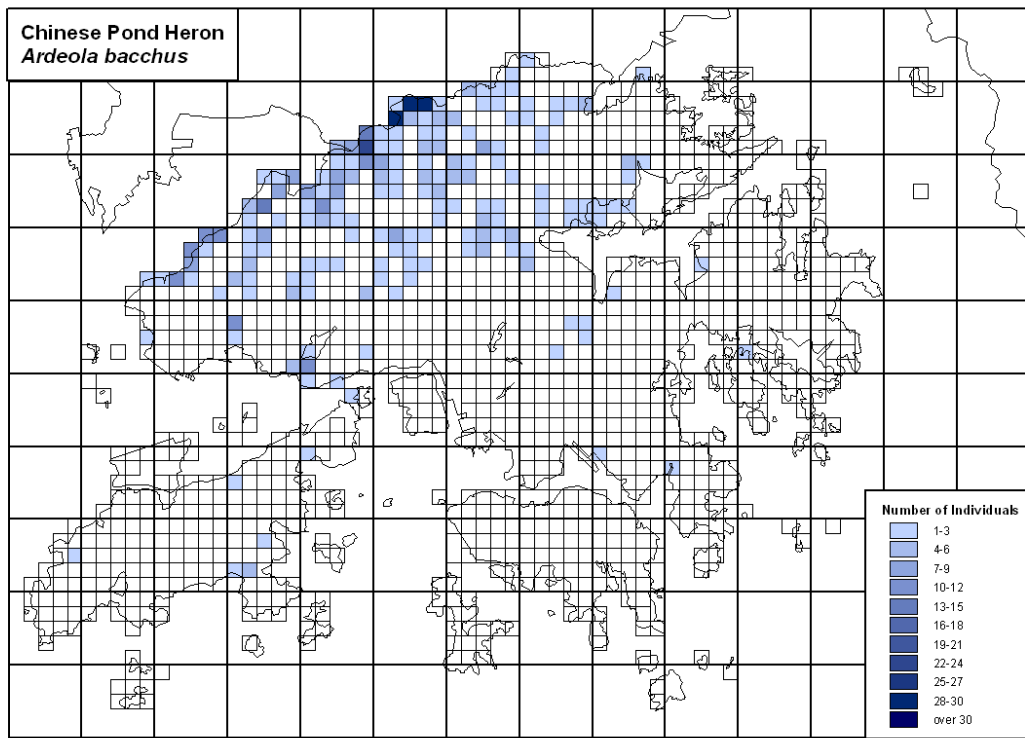

002 Little Grebe *Tachybaptus ruficollis*

003 Great Crested Grebe *Podiceps cristatus*

010 Great Cormorant *Phalacrocorax carbo*

014 Grey Heron *Ardea cinerea*

015 Purple Heron *Ardea purpurea*

016 Great Egret *Egretta alba*

017 Intermediate Egret *Egretta intermedia*

018 Little Egret *Egretta garzetta*

020 Pacific Reef Egret *Egretta sacra*

021 Cattle Egret *Bubulcus ibis*

022 Chinese Pond Heron *Ardeola bacchus*

023 Striated Heron *Butorides striatus*

024 Black-crowned Night Heron *Nycticorax nycticorax*

030 Great Bittern *Botaurus stellata*

035 Eurasian Spoonbill *Platalea leucorodia*

036 Black-faced Spoonbill *Platalea minor*

043 Eurasian Wigeon *Anas penelope*