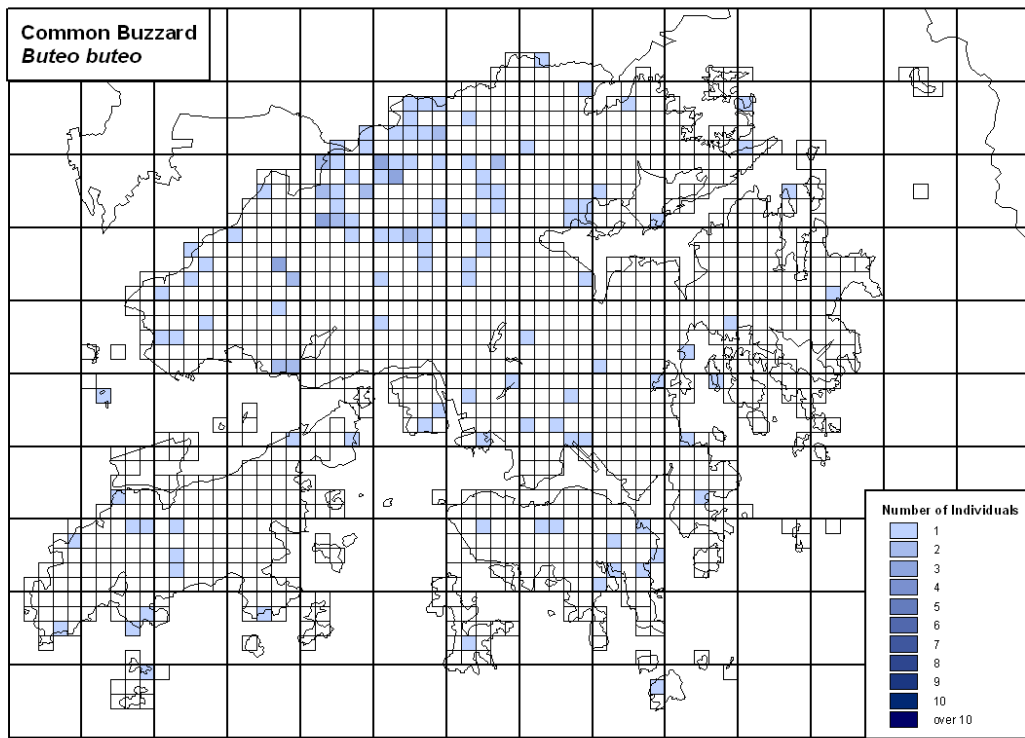

069 White-bellied Sea Eagle *Haliaeetus leucogaster*

071 Crested Serpent Eagle *Spilornis cheela*

074 Eastern Marsh Harrier *Circus sspilonotus*

075 Crested Goshawk *Accipiter trivirgatus*

077 Japanese Sparrowhawk *Accipiter gularis*

078 Besra *Accipiter virgatus*

Unidentified Sparrowhawk *Accipiter* sp.

080 Common Buzzard *Buteo buteo*

081 Greater Spotted Eagle *Aquila clanga*

082 Imperial Eagle *Aquila heliaca*

083 Bonelli's Eagle *Hieraetus fasciatus*

085 Common Kestrel *Falco tinnunculus*

087 Peregrine Falcon *Falco peregrinus*