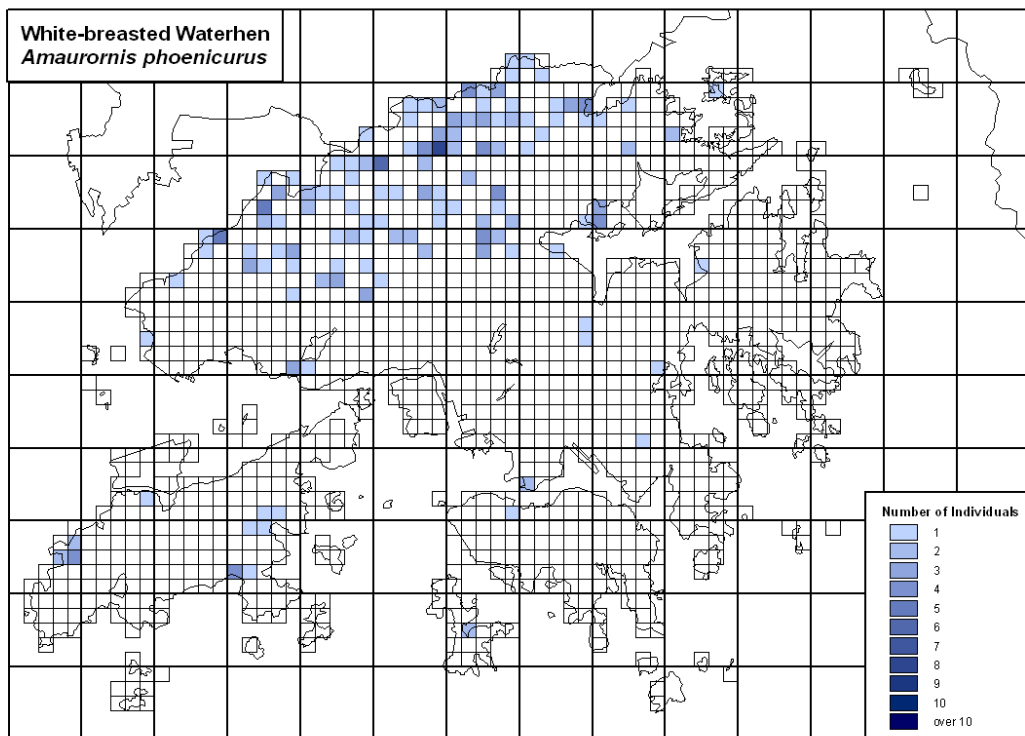

088 Chinese Francolin *Francolinus pintadeanus*

089 Japanese Quail *Coturnix japonica*

Unidentified Buttonquail *Turnix sp.*

093 Slaty-breasted Rail *Gallirallus striatus*

099 Ruddy-breasted Crake *Porzana fusca*

101 White-breasted Waterhen *Amaurornis phoenicurus*

103 Common Moorhen *Gallinula chloropus*

104 Eurasian Coot *Fulica atra*

107 Black-winged Stilt *Himantopus himantopus*

108 Pied Avocet *Recurvirostra avosetta*

113 Grey Plover *Pluvialis squatarola*

116 Little Ringed Plover *Charadrius dubius*

117 Kentish Plover *Charadrius alexandrinus*

124 Whimbrel *Numenius phaeopus*

125 Eurasian Curlew *Numenius arquata*

127 Spotted Redshank *Tringa erythropus*

165 Heuglin's Gull *Larus heuglini*

173 Black-headed Gull *Larus ridibundus*