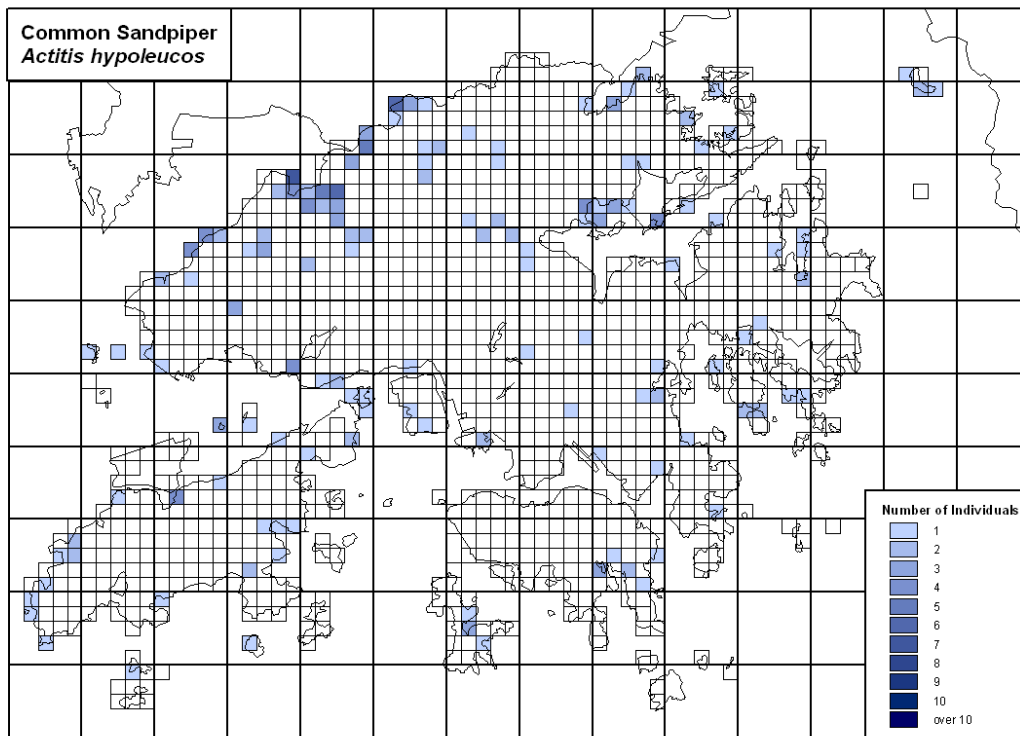

113 Grey Plover *Pluvialis squatarola*

116 Little Ringed Plover *Charadrius dubius*

117 Kentish Plover *Charadrius alexandrinus*

124 Whimbrel *Numenius phaeopus*

125 Eurasian Curlew *Numenius arquata*

127 Spotted Redshank *Tringa erythropus*

128 Common Redshank *Tringa totanus*

130 Common Greenshank *Tringa nebularia*

133 Green Sandpiper *Tringa ochropus*

134 Wood Sandpiper *Tringa glareola*

136 Common Sandpiper *Actitis hypoleucos*

141 Eurasian Woodcock *Scolopax rusticola*

142/143 Pintail/Swinhoe's Snipe *Gallinago stenura/megala*

144 Common Snipe *Gallinago gallinago*

152 Temminck's Stint *Calidris temminckii*

156 Dunlin *Calidris alpina*

163 Black-tailed Gull *Larus crassirostris*

165 Heuglin's Gull *Larus heuglini*

173 Black-headed Gull *Larus ridibundus*