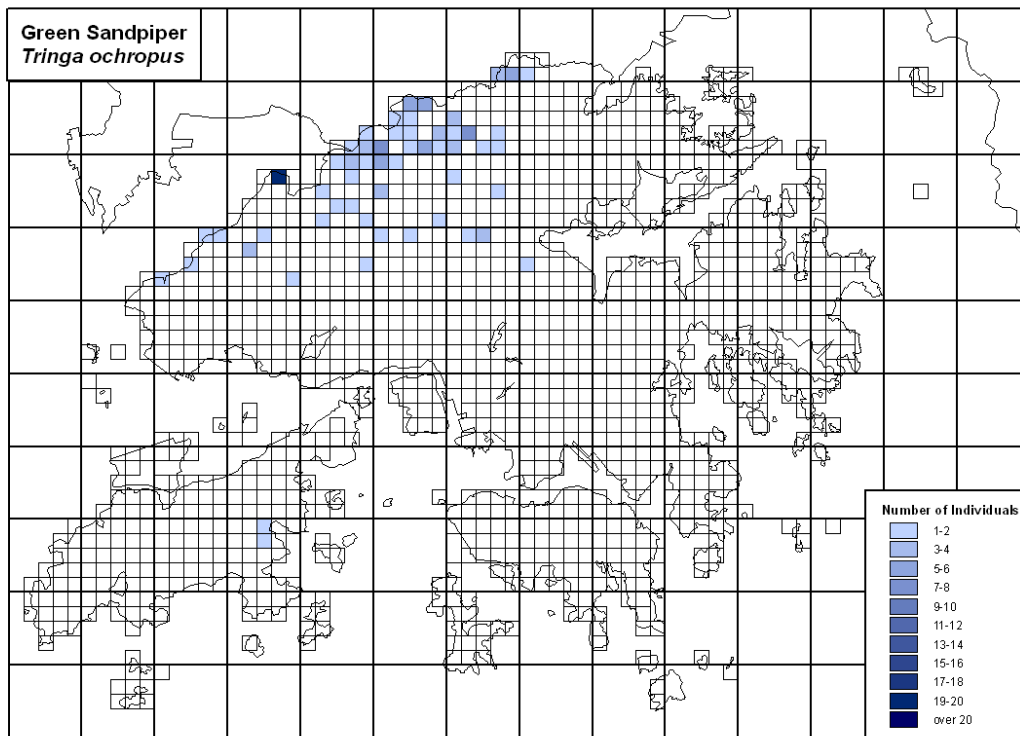

101 White-breasted Waterhen *Amaurornis phoenicurus*

103 Common Moorhen *Gallinula chloropus*

104 Eurasian Coot *Fulica atra*

107 Black-winged Stilt *Himantopus himantopus*

108 Pied Avocet *Recurvirostra avosetta*

113 Grey Plover *Pluvialis squatarola*

116 Little Ringed Plover *Charadrius dubius*

117 Kentish Plover *Charadrius alexandrinus*

124 Whimbrel *Numenius phaeopus*

125 Eurasian Curlew *Numenius arquata*

127 Spotted Redshank *Tringa erythropus*

128 Common Redshank *Tringa totanus*

130 Common Greenshank *Tringa nebularia*

133 Green Sandpiper *Tringa ochropus*

134 Wood Sandpiper *Tringa glareola*

136 Common Sandpiper *Actitis hypoleucos*

141 Eurasian Woodcock *Scolopax rusticola*

165 Heuglin's Gull *Larus heuglini*

173 Black-headed Gull *Larus ridibundus*