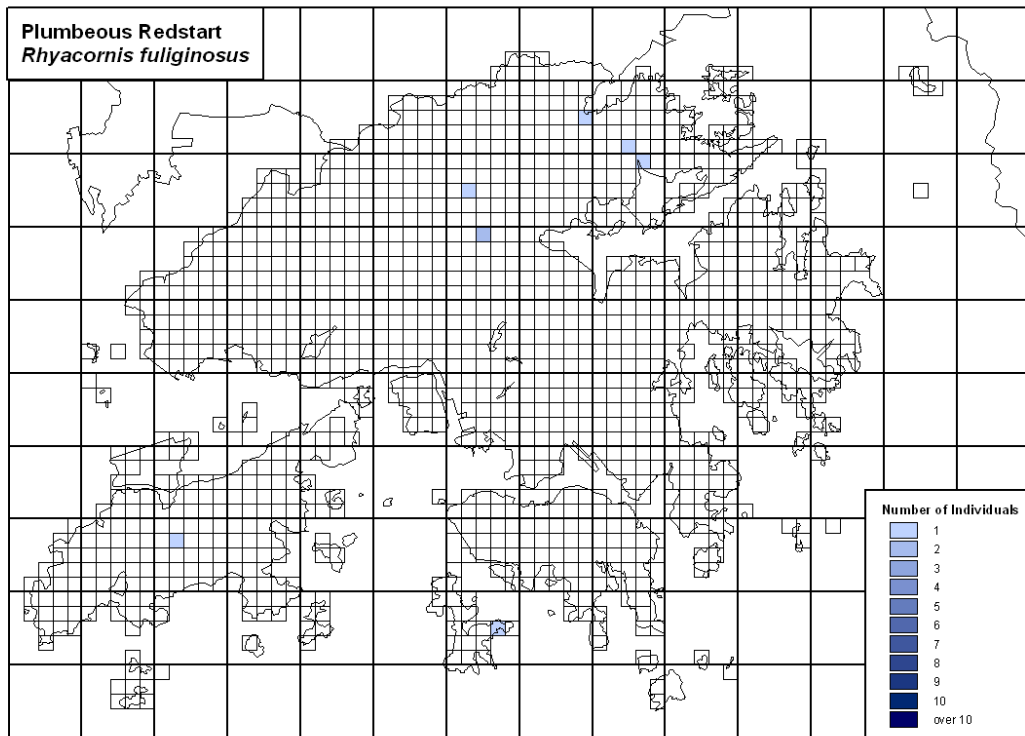

278 Brown Shrike *Lanius cristatus*

279 Long-tailed Shrike *Lanius schach*

280.5 Lesser Shortwing *Brachypteryx leucophrys*

282 Rufous-tailed Robin *Luscinia sibilans*

283 Siberian Rubythroat *Luscinia calliope*

285 Bluethroat *Luscinia svecica*

286 Red-flanked Bluetail *Tarsiger cyanurus*

287 Oriental Magpie Robin *Copsychus saularis*

289 Daurian Redstart *Phoenicurus aureus*

290 Plumbeous Redstart *Rhyacornis fuliginosus*

292 Common Stonechat *Saxicola torquata*

293 Grey Bushchat *Saxicola ferrea*

297 Blue Rock Thrush *Monticola solitarius*

298 Blue Whistling Thrush *Myophonus caeruleus*

300 Siberian Thrush *Zoothera sibirica*

301 Scaly Thrush *Zoothera dauma*

302 Japanese Thrush *Turdus cardis*

303 Common Blackbird *Turdus merula*

304 Brown-headed Thrush *Turdus chrysolaus*

305 Grey-backed Thrush *Turdus hortulorum*

306 Pale Thrush *Turdus pallidus*