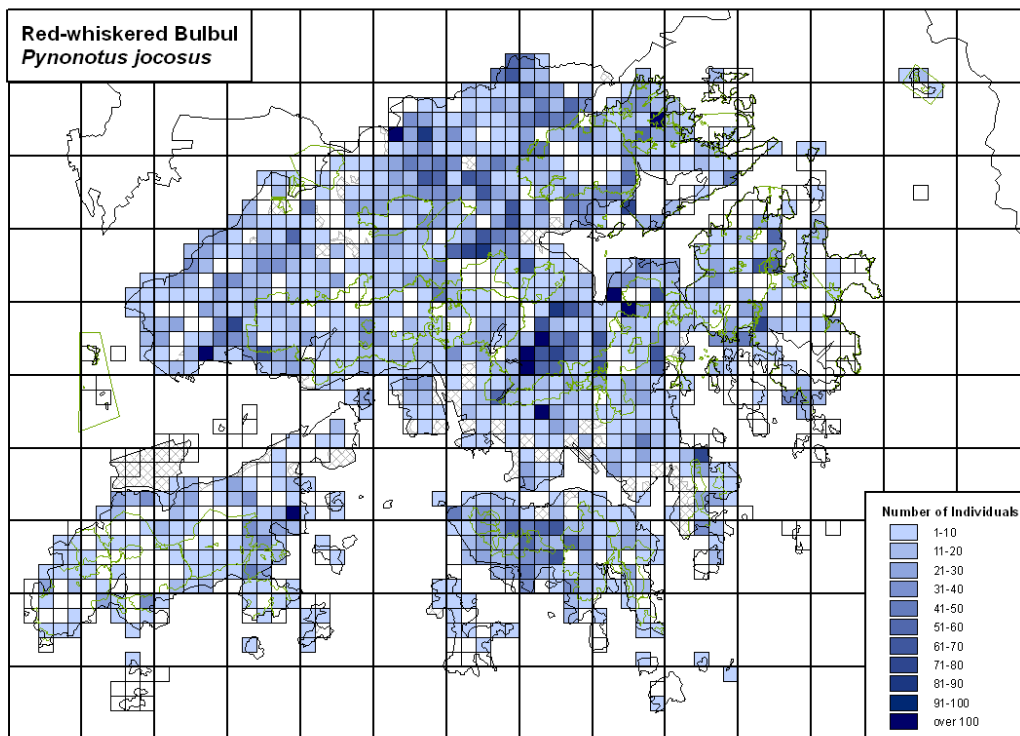

265 Black-winged Cuckoo-shrike *Coracina melaschistos*

268 Grey-chinned Minivet *Pericrocotus solaris*

269 Scarlet Minivet *Pericrocotus flammeus*

270 Red-whiskered Bulbul *Pycnonotus jocosus*

271 Chinese Bulbul *Pycnonotus sinensis*

272 Sooty-headed Bulbul *Pycnonotus aurigaster*

272.8 Mountain Bulbul *Hypsipetes mccllellandii*

273 Chestnut Bulbul *Hypsipetes castanonotus*

274 Black Bulbul *Hypsipetes leucocephalus*

275 Orange-bellied Leafbird *Chloropsis hardwickii*

278 Brown Shrike *Lanius cristatus*

279 Long-tailed Shrike *Lanius schach*

280.5 Lesser Shortwing *Brachypteryx leucophrys*

282 Rufous-tailed Robin *Luscinia sibilans*

283 Siberian Rubythroat *Luscinia calliope*