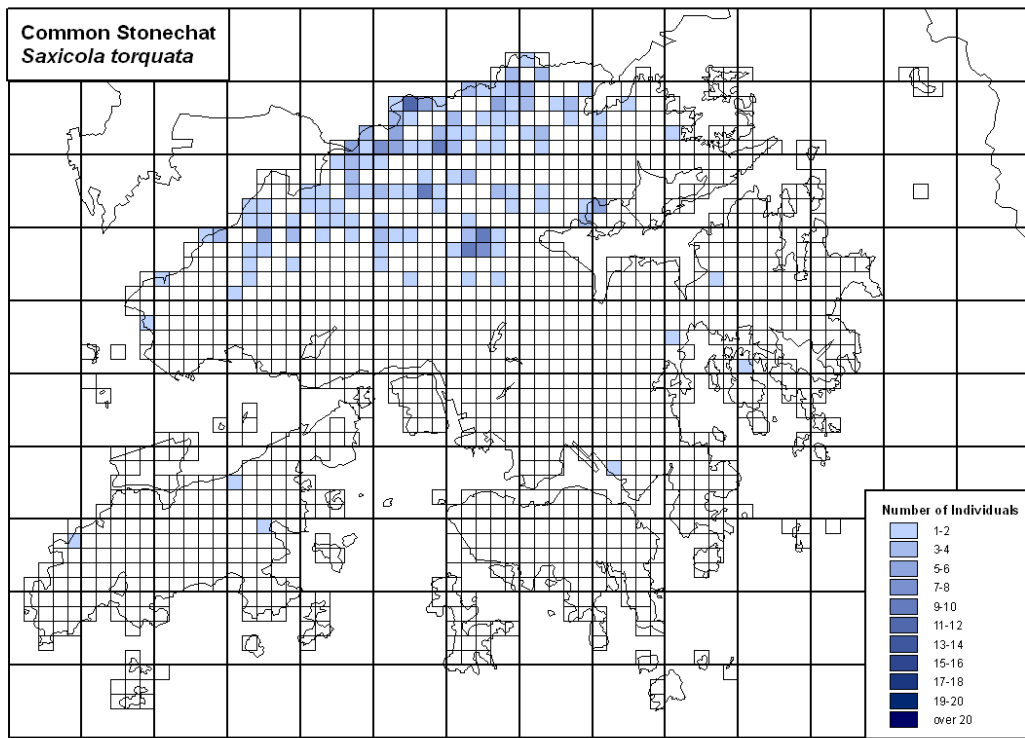

278 Brown Shrike *Lanius cristatus*

279 Long-tailed Shrike *Lanius schach*

280.5 Lesser Shortwing *Brachypteryx leucophrys*

282 Rufous-tailed Robin *Luscinia sibilans*

283 Siberian Rubythroat *Luscinia calliope*

285 Bluethroat *Luscinia svecica*

286 Red-flanked Bluetail *Tarsiger cyanurus*

287 Oriental Magpie Robin *Copsychus saularis*

289 Daurian Redstart *Phoenicurus aureus*

290 Plumbeous Redstart *Rhyacornis fuliginosus*

292 Common Stonechat *Saxicola torquata*

293 Grey Bushchat *Saxicola ferrea*

297 Blue Rock Thrush *Monticola solitarius*

298 Blue Whistling Thrush *Myophonus caeruleus*

300 Siberian Thrush *Zoothera sibirica*

301 Scaly Thrush *Zoothera dauma*

302 Japanese Thrush *Turdus cardis*

303 Common Blackbird *Turdus merula*

304 Brown-headed Thrush *Turdus chrysolaus*

305 Grey-backed Thrush *Turdus hortulorum*

306 Pale Thrush *Turdus pallidus*