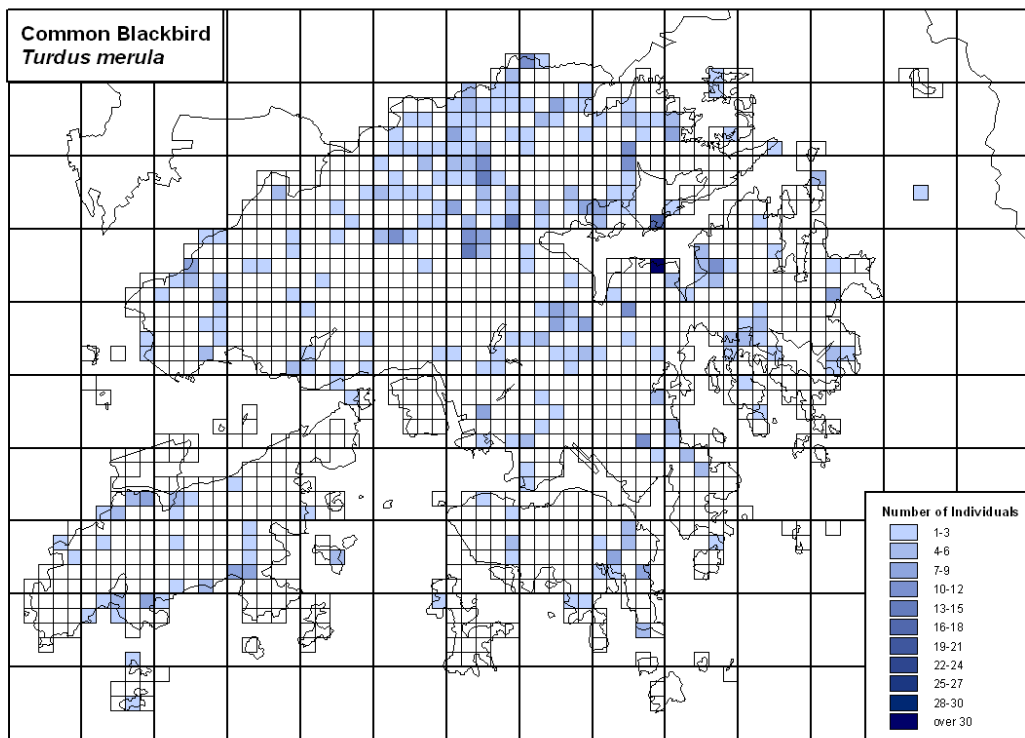

285 Bluethroat *Luscinia svecica*

286 Red-flanked Bluetail *Tarsiger cyanurus*

287 Oriental Magpie Robin *Copsychus saularis*

289 Daurian Redstart *Phoenicurus aureus*

290 Plumbeous Redstart *Rhyacornis fuliginosus*

292 Common Stonechat *Saxicola torquata*

293 Grey Bushchat *Saxicola ferrea*

297 Blue Rock Thrush *Monticola solitarius*

298 Blue Whistling Thrush *Myophonus caeruleus*

300 Siberian Thrush *Zoothera sibirica*

301 Scaly Thrush *Zoothera dauma*

302 Japanese Thrush *Turdus cardis*

303 Common Blackbird *Turdus merula*

304 Brown-headed Thrush *Turdus chrysolaus*

305 Grey-backed Thrush *Turdus hortulorum*

306 Pale Thrush *Turdus pallidus*

307 Eyebrowed Thrush *Turdus obscurus*

308 Dusky Thrush *Turdus naumanni*

Unidentified Thrush *Turdus sp.*