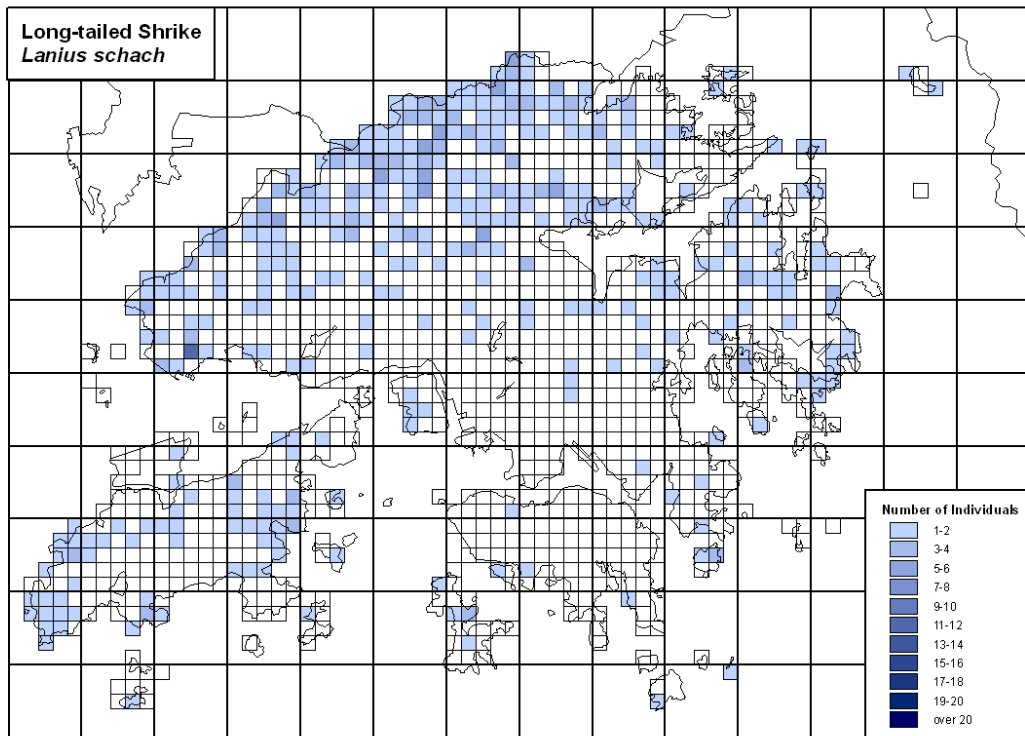

265 Black-winged Cuckoo-shrike *Coracina melaschistos*

268 Grey-chinned Minivet *Pericrocotus solaris*

269 Scarlet Minivet *Pericrocotus flammeus*

270 Red-whiskered Bulbul *Pycnonotus jocosus*

271 Chinese Bulbul *Pycnonotus sinensis*

272 Sooty-headed Bulbul *Pycnonotus aurigaster*

272.8 Mountain Bulbul *Hypsipetes mccllellandii*

273 Chestnut Bulbul *Hypsipetes castanonotus*

274 Black Bulbul *Hypsipetes leucocephalus*

275 Orange-bellied Leafbird *Chloropsis hardwickii*

278 Brown Shrike *Lanius cristatus*

279 Long-tailed Shrike *Lanius schach*

280.5 Lesser Shortwing *Brachypteryx leucophrys*

282 Rufous-tailed Robin *Luscinia sibilans*

283 Siberian Rubythroat *Luscinia calliope*