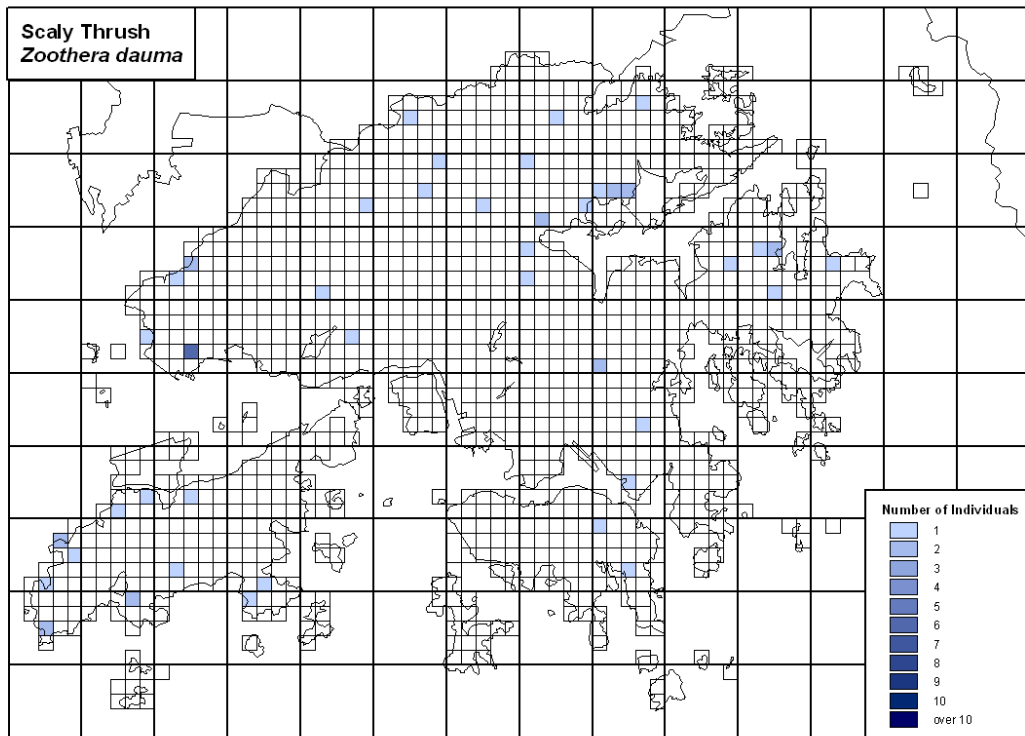

285 Bluethroat *Luscinia svecica*

286 Red-flanked Bluetail *Tarsiger cyanurus*

287 Oriental Magpie Robin *Copsychus saularis*

289 Daurian Redstart *Phoenicurus aureus*

290 Plumbeous Redstart *Rhyacornis fuliginosus*

292 Common Stonechat *Saxicola torquata*

293 Grey Bushchat *Saxicola ferrea*

297 Blue Rock Thrush *Monticola solitarius*

298 Blue Whistling Thrush *Myophonus caeruleus*

300 Siberian Thrush *Zoothera sibirica*

301 Scaly Thrush *Zoothera dauma*

302 Japanese Thrush *Turdus cardis*

303 Common Blackbird *Turdus merula*

304 Brown-headed Thrush *Turdus chrysolaus*

305 Grey-backed Thrush *Turdus hortulorum*

306 Pale Thrush *Turdus pallidus*

307 Eyebrowed Thrush *Turdus obscurus*

308 Dusky Thrush *Turdus naumanni*

Unidentified Thrush *Turdus sp.*