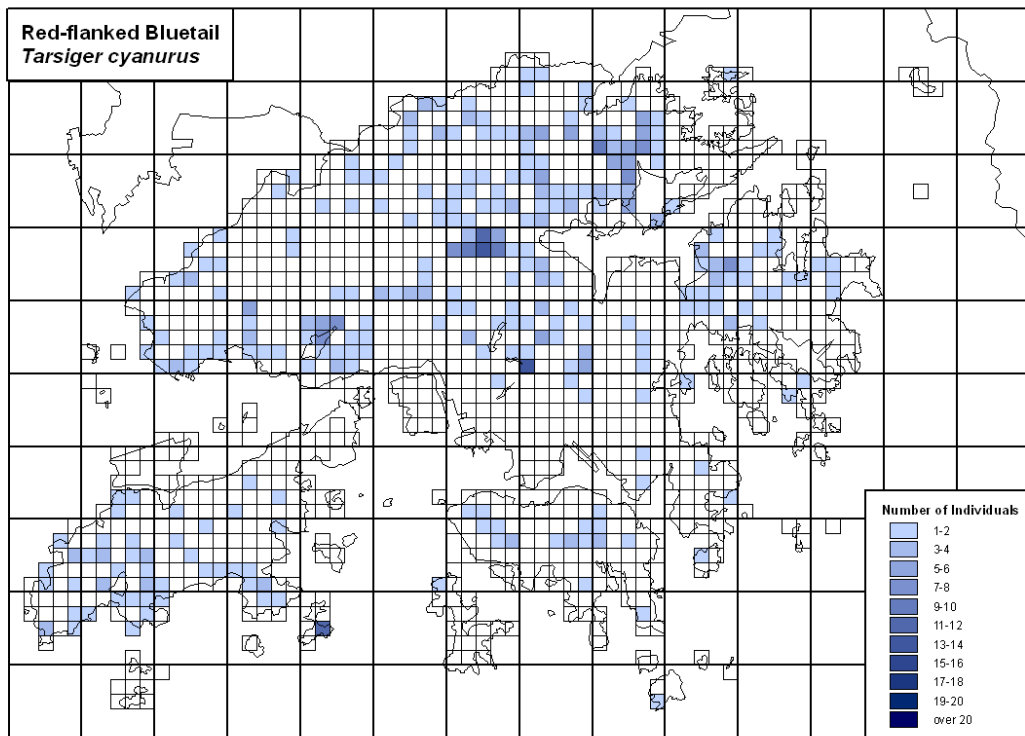

265 Black-winged Cuckoo-shrike *Coracina melaschistos*

268 Grey-chinned Minivet *Pericrocotus solaris*

269 Scarlet Minivet *Pericrocotus flammeus*

270 Red-whiskered Bulbul *Pycnonotus jocosus*

271 Chinese Bulbul *Pycnonotus sinensis*

272 Sooty-headed Bulbul *Pycnonotus aurigaster*

272.8 Mountain Bulbul *Hypsipetes mccllellandii*

273 Chestnut Bulbul *Hypsipetes castanonotus*

274 Black Bulbul *Hypsipetes leucocephalus*

275 Orange-bellied Leafbird *Chloropsis hardwickii*

278 Brown Shrike *Lanius cristatus*

279 Long-tailed Shrike *Lanius schach*

280.5 Lesser Shortwing *Brachypteryx leucophrys*

282 Rufous-tailed Robin *Luscinia sibilans*

283 Siberian Rubythroat *Luscinia calliope*

285 Bluethroat *Luscinia svecica*

286 Red-flanked Bluetail *Tarsiger cyanurus*

287 Oriental Magpie Robin *Copsychus saularis*

289 Daurian Redstart *Phoenicurus aureus*

290 Plumbeous Redstart *Rhyacornis fuliginosus*