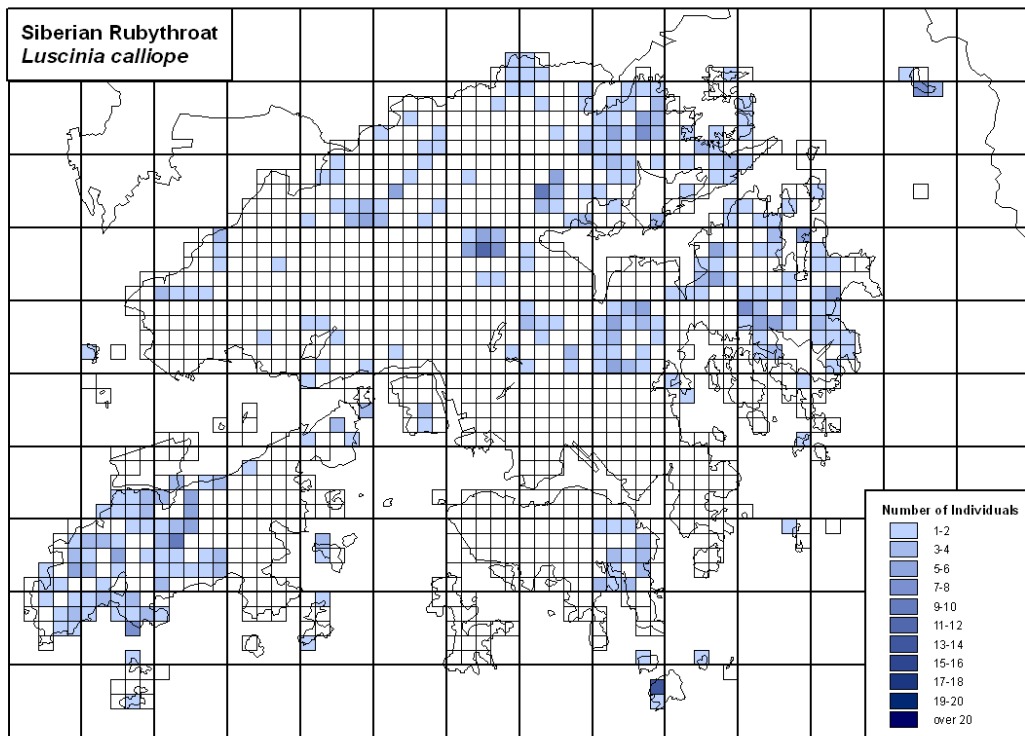

272 Sooty-headed Bulbul *Pycnonotus aurigaster*

272.8 Mountain Bulbul *Hypsipetes mccllellandii*

273 Chestnut Bulbul *Hypsipetes castanonotus*

274 Black Bulbul *Hypsipetes leucocephalus*

275 Orange-bellied Leafbird *Chloropsis hardwickii*

278 Brown Shrike *Lanius cristatus*

279 Long-tailed Shrike *Lanius schach*

280.5 Lesser Shortwing *Brachypteryx leucophrys*

282 Rufous-tailed Robin *Luscinia sibilans*

283 Siberian Rubythroat *Luscinia calliope*

285 Bluethroat *Luscinia svecica*

286 Red-flanked Bluetail *Tarsiger cyanurus*

287 Oriental Magpie Robin *Copsychus saularis*

289 Daurian Redstart *Phoenicurus aureus*

290 Plumbeous Redstart *Rhyacornis fuliginosus*

292 Common Stonechat *Saxicola torquata*

293 Grey Bushchat *Saxicola ferrea*

297 Blue Rock Thrush *Monticola solitarius*

298 Blue Whistling Thrush *Myophonus caeruleus*

300 Siberian Thrush *Zoothera sibirica*