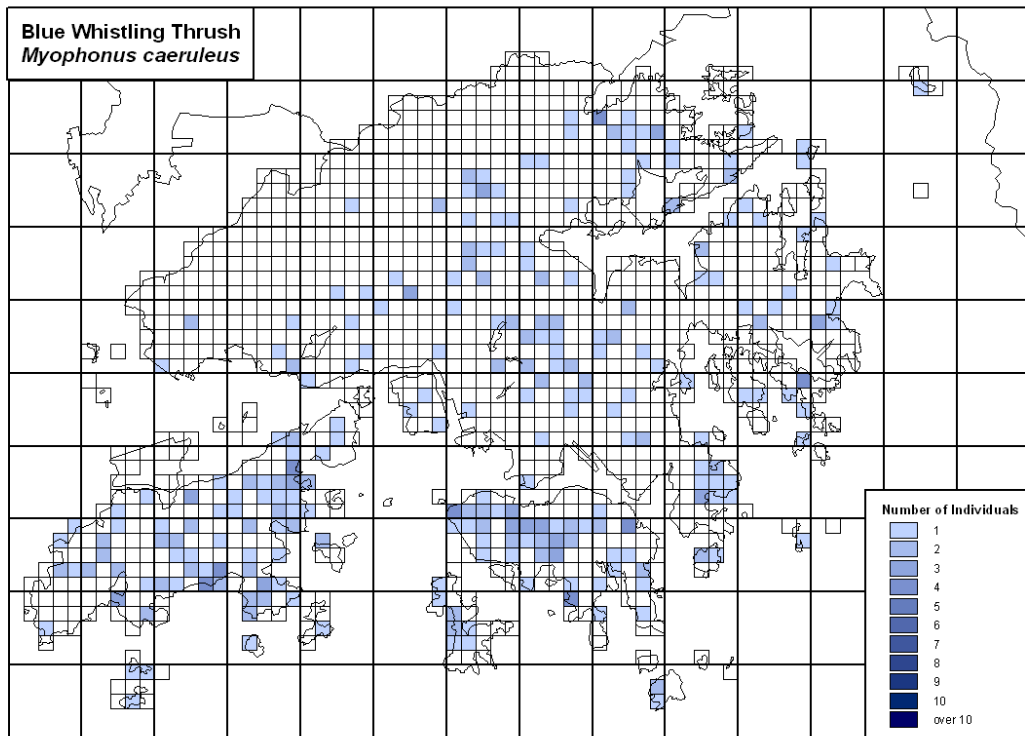

285 Bluethroat *Luscinia svecica*

286 Red-flanked Bluetail *Tarsiger cyanurus*

287 Oriental Magpie Robin *Copsychus saularis*

289 Daurian Redstart *Phoenicurus aureus*

290 Plumbeous Redstart *Rhyacornis fuliginosus*

292 Common Stonechat *Saxicola torquata*

293 Grey Bushchat *Saxicola ferrea*

297 Blue Rock Thrush *Monticola solitarius*

298 Blue Whistling Thrush *Myophonus caeruleus*

300 Siberian Thrush *Zoothera sibirica*

301 Scaly Thrush *Zoothera dauma*

302 Japanese Thrush *Turdus cardis*

303 Common Blackbird *Turdus merula*

304 Brown-headed Thrush *Turdus chrysolaus*

305 Grey-backed Thrush *Turdus hortulorum*

306 Pale Thrush *Turdus pallidus*

307 Eyebrowed Thrush *Turdus obscurus*

308 Dusky Thrush *Turdus naumanni*

Unidentified Thrush *Turdus sp.*