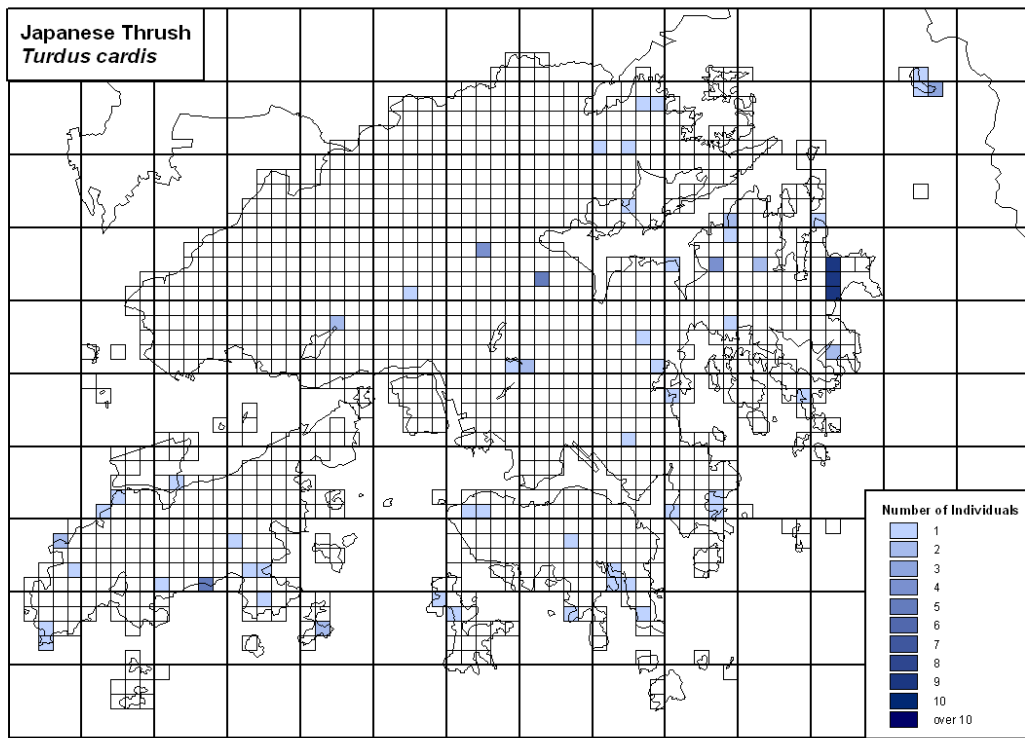

285 Bluethroat *Luscinia svecica*

286 Red-flanked Bluetail *Tarsiger cyanurus*

287 Oriental Magpie Robin *Copsychus saularis*

289 Daurian Redstart *Phoenicurus aureus*

290 Plumbeous Redstart *Rhyacornis fuliginosus*

292 Common Stonechat *Saxicola torquata*

293 Grey Bushchat *Saxicola ferrea*

297 Blue Rock Thrush *Monticola solitarius*

298 Blue Whistling Thrush *Myophonus caeruleus*

300 Siberian Thrush *Zoothera sibirica*

301 Scaly Thrush *Zoothera dauma*

302 Japanese Thrush *Turdus cardis*

303 Common Blackbird *Turdus merula*

304 Brown-headed Thrush *Turdus chrysolaus*

305 Grey-backed Thrush *Turdus hortulorum*

306 Pale Thrush *Turdus pallidus*

307 Eyebrowed Thrush *Turdus obscurus*

308 Dusky Thrush *Turdus naumanni*

Unidentified Thrush *Turdus sp.*