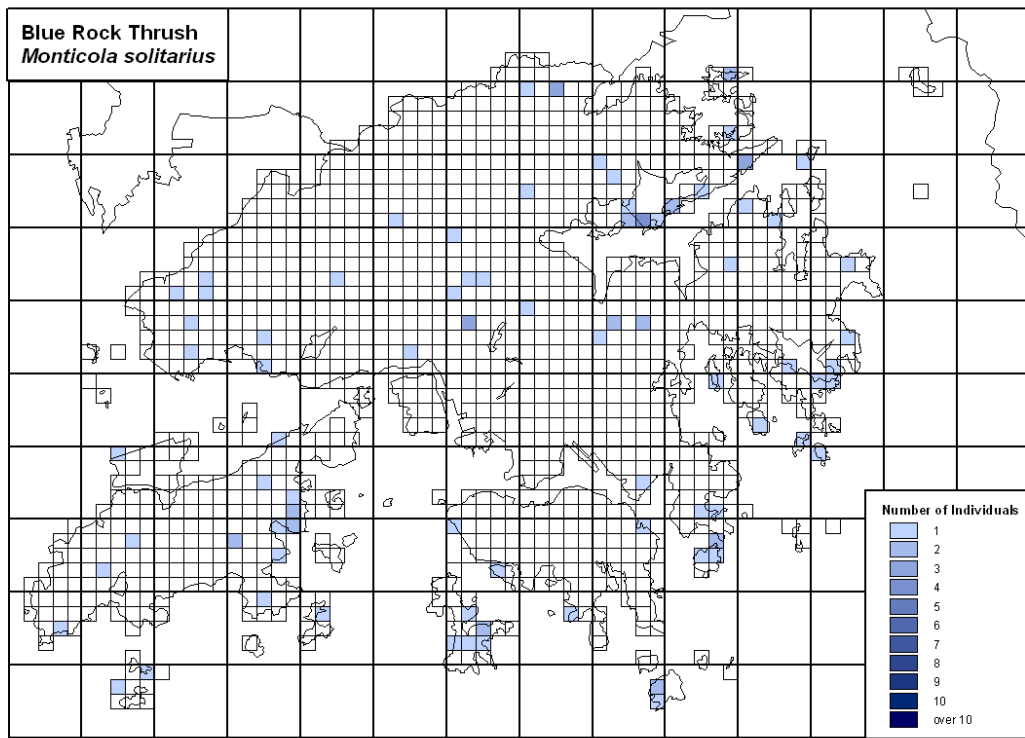

278 Brown Shrike *Lanius cristatus*

279 Long-tailed Shrike *Lanius schach*

280.5 Lesser Shortwing *Brachypteryx leucophrys*

282 Rufous-tailed Robin *Luscinia sibilans*

283 Siberian Rubythroat *Luscinia calliope*

285 Bluethroat *Luscinia svecica*

286 Red-flanked Bluetail *Tarsiger cyanurus*

287 Oriental Magpie Robin *Copsychus saularis*

289 Daurian Redstart *Phoenicurus aureus*

290 Plumbeous Redstart *Rhyacornis fuliginosus*

292 Common Stonechat *Saxicola torquata*

293 Grey Bushchat *Saxicola ferrea*

297 Blue Rock Thrush *Monticola solitarius*

298 Blue Whistling Thrush *Myophonus caeruleus*

300 Siberian Thrush *Zoothera sibirica*

301 Scaly Thrush *Zoothera dauma*

302 Japanese Thrush *Turdus cardis*

303 Common Blackbird *Turdus merula*

304 Brown-headed Thrush *Turdus chrysolaus*

305 Grey-backed Thrush *Turdus hortulorum*

306 Pale Thrush *Turdus pallidus*