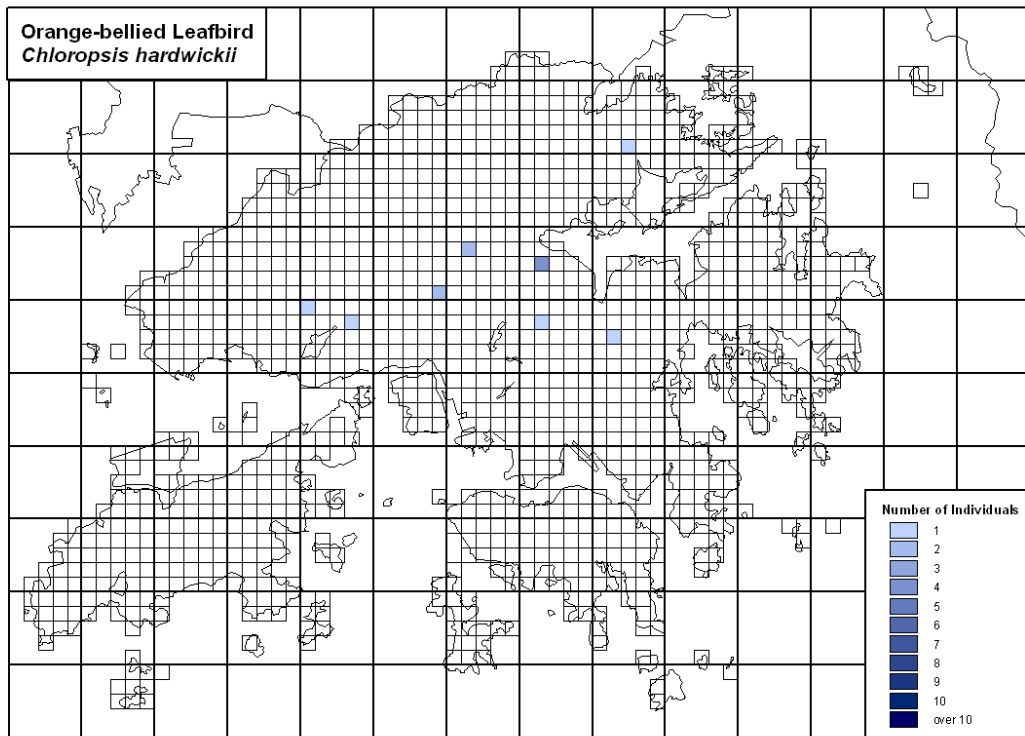

265 Black-winged Cuckoo-shrike *Coracina melaschistos*

268 Grey-chinned Minivet *Pericrocotus solaris*

269 Scarlet Minivet *Pericrocotus flammeus*

270 Red-whiskered Bulbul *Pycnonotus jocosus*

271 Chinese Bulbul *Pycnonotus sinensis*

272 Sooty-headed Bulbul *Pycnonotus aurigaster*

272.8 Mountain Bulbul *Hypsipetes mccllellandii*

273 Chestnut Bulbul *Hypsipetes castanonotus*

274 Black Bulbul *Hypsipetes leucocephalus*

275 Orange-bellied Leafbird *Chloropsis hardwickii*

278 Brown Shrike *Lanius cristatus*

279 Long-tailed Shrike *Lanius schach*

280.5 Lesser Shortwing *Brachypteryx leucophrys*

282 Rufous-tailed Robin *Luscinia sibilans*

283 Siberian Rubythroat *Luscinia calliope*