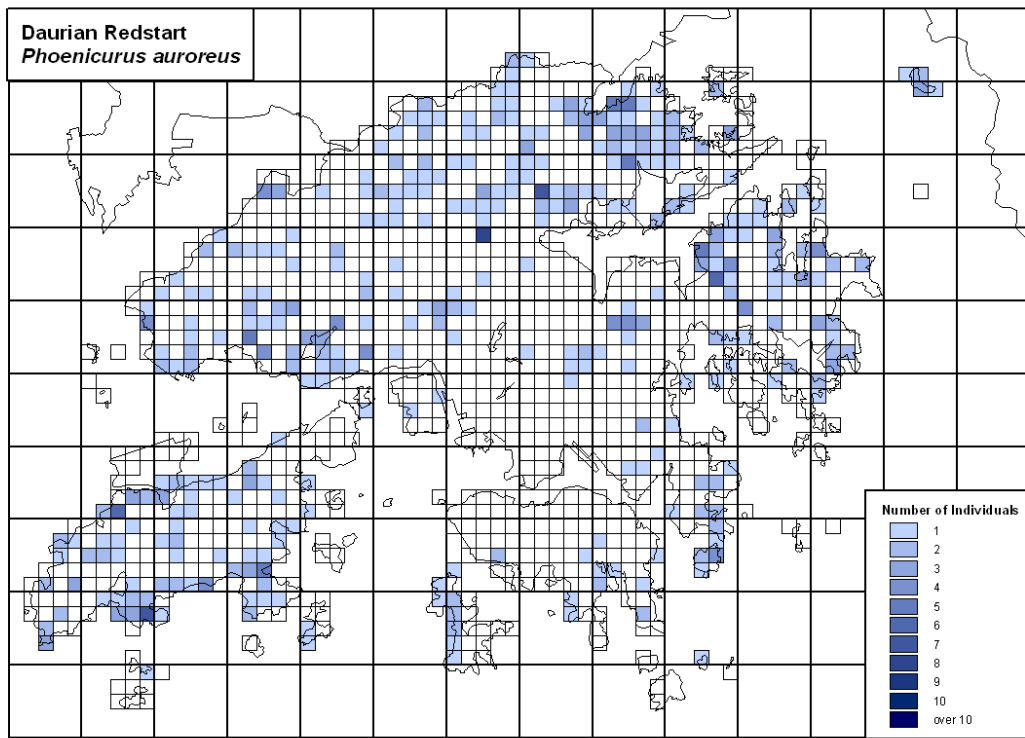

278 Brown Shrike *Lanius cristatus*

279 Long-tailed Shrike *Lanius schach*

280.5 Lesser Shortwing *Brachypteryx leucophrys*

282 Rufous-tailed Robin *Luscinia sibilans*

283 Siberian Rubythroat *Luscinia calliope*

285 Bluethroat *Luscinia svecica*

286 Red-flanked Bluetail *Tarsiger cyanurus*

287 Oriental Magpie Robin *Copsychus saularis*

289 Daurian Redstart *Phoenicurus aureus*

290 Plumbeous Redstart *Rhyacornis fuliginosus*

292 Common Stonechat *Saxicola torquata*

293 Grey Bushchat *Saxicola ferrea*

297 Blue Rock Thrush *Monticola solitarius*

298 Blue Whistling Thrush *Myophonus caeruleus*

300 Siberian Thrush *Zoothera sibirica*

301 Scaly Thrush *Zoothera dauma*

302 Japanese Thrush *Turdus cardis*

303 Common Blackbird *Turdus merula*

304 Brown-headed Thrush *Turdus chrysolaus*

305 Grey-backed Thrush *Turdus hortulorum*

306 Pale Thrush *Turdus pallidus*