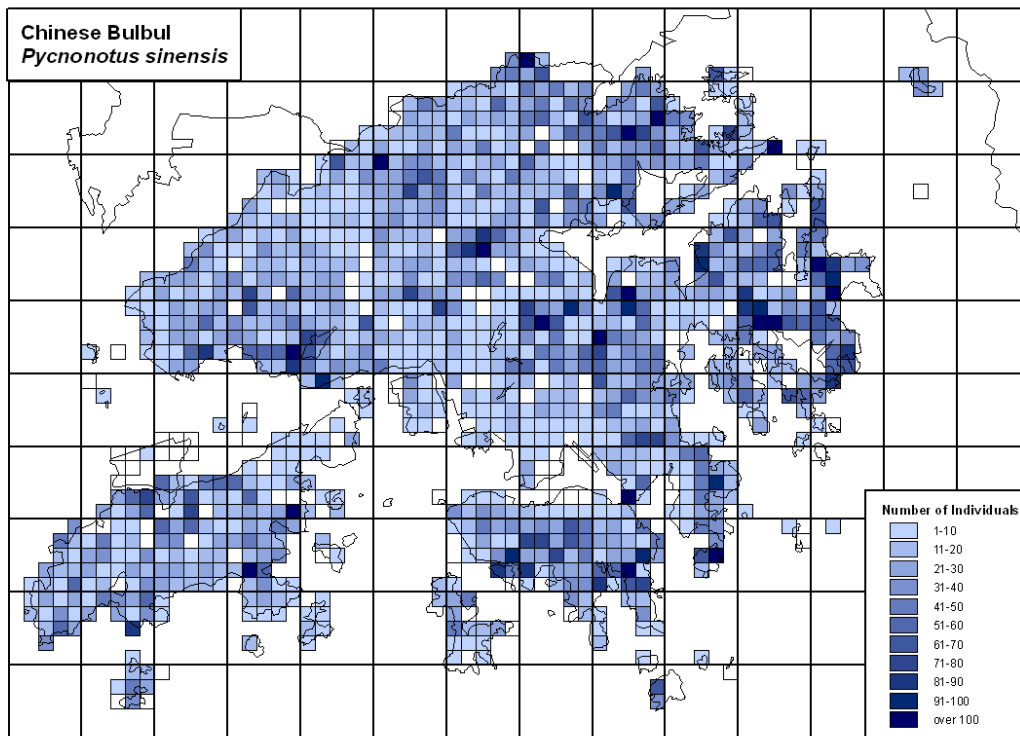

265 Black-winged Cuckoo-shrike *Coracina melaschistos*

268 Grey-chinned Minivet *Pericrocotus solaris*

269 Scarlet Minivet *Pericrocotus flammeus*

270 Red-whiskered Bulbul *Pycnonotus jocosus*

271 Chinese Bulbul *Pycnonotus sinensis*