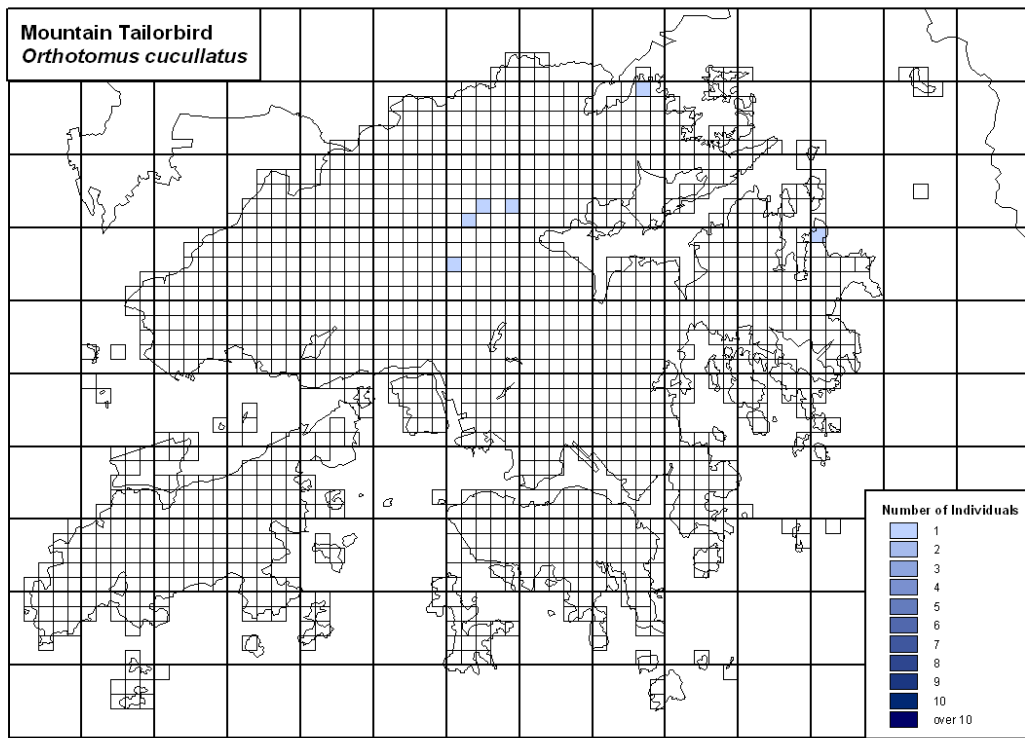

346.9 Mountain Tailorbird *Orthotomus cucullatus*