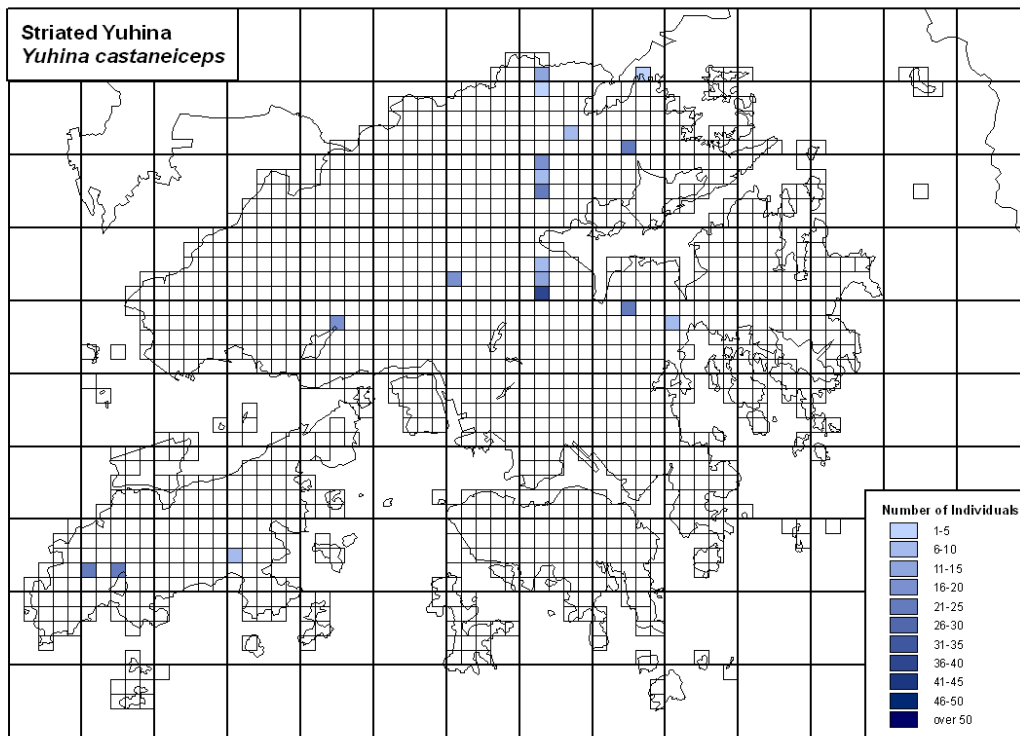

318 Red-billed Leiothrix *Leiothrix lutea*

319 Blue-winged Minla *Minla cyanouroptera*

320 White-bellied Yuhina *Yuhina zantholeuca*

321 Striated Yuhina *Yuhina castaneiceps*

322 Vinous-throated Parrotbill *Paradoxornis webbiana*