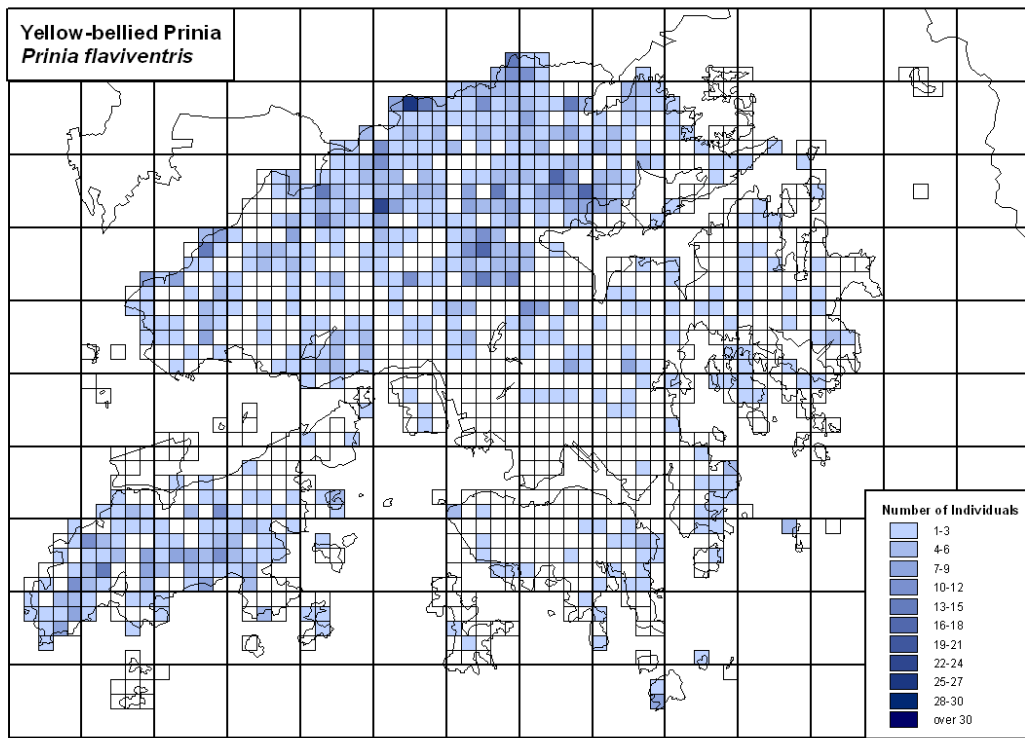

330 Large Grass Warbler *Graminicola bengalensis*

343 Zitting Cisticola *Cisticola juncidis*

344 Bright-capped Cisticola *Cisticola exilis*

345 Yellow-bellied Prinia *Prinia flaviventris*

346 Plain Prinia *Prinia inornata*