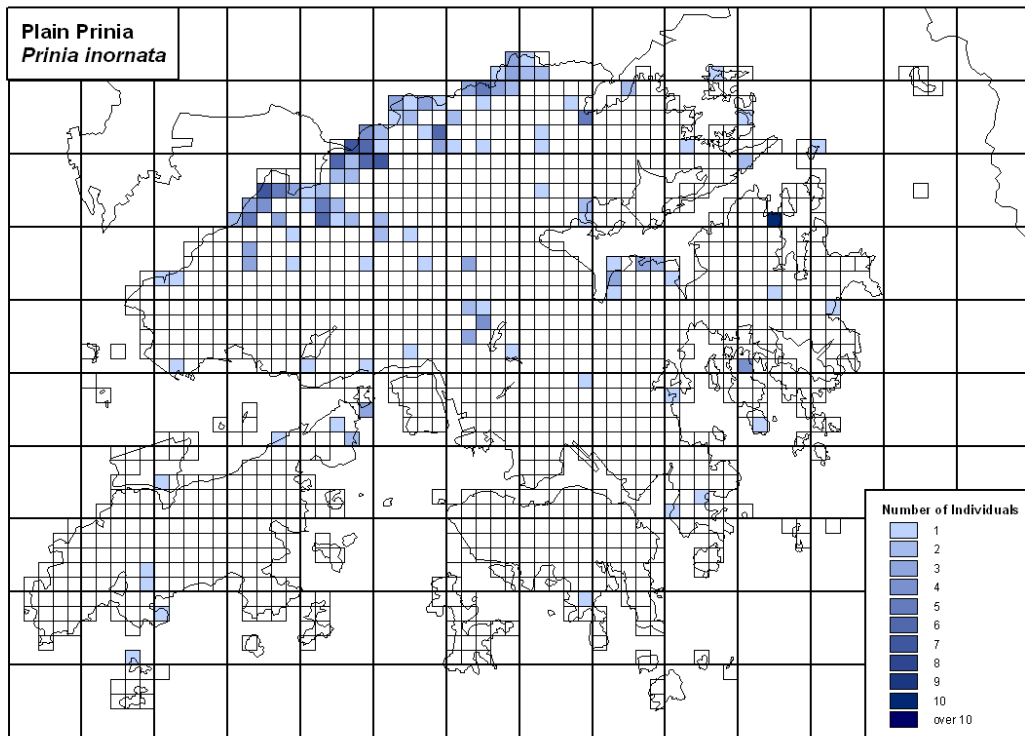

330 Large Grass Warbler *Graminicola bengalensis*

343 Zitting Cisticola *Cisticola juncidis*

344 Bright-capped Cisticola *Cisticola exilis*

345 Yellow-bellied Prinia *Prinia flaviventris*

346 Plain Prinia *Prinia inornata*