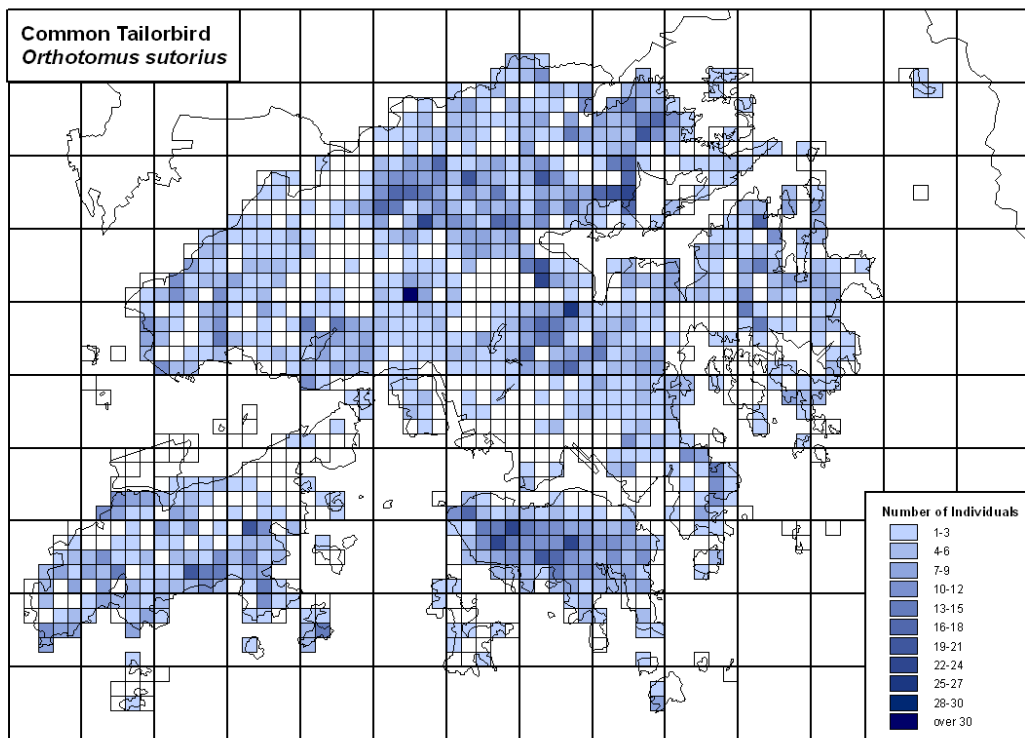

347 Common Tailorbird *Orthotomus sutorius*