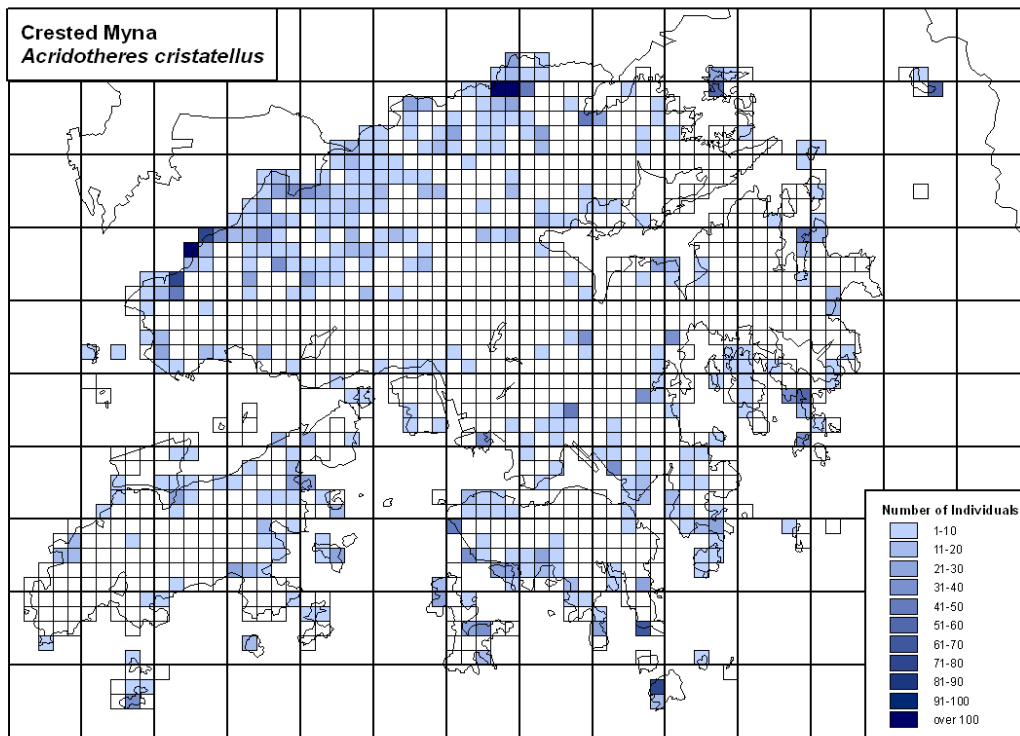

421 Scaly-breasted Munia *Lonchura punctulata*

424 Eurasian Tree Sparrow *Passer montanus*

427 Red-billed Starling *Sturnus sericeus*

431 Common Starling *Sturnus vulgaris*

432 White-cheeked Starling *Sturnus cineraceus*

433 Black-collared Starling *Sturnus nigricollis*

434 White-shouldered Starling *Sturnus sinensis*

435 Common Myna *Acridotheres tristis*

436 Crested Myna *Acridotheres cristatellus*

438 Black Drongo *Dicrurus macrocercus*