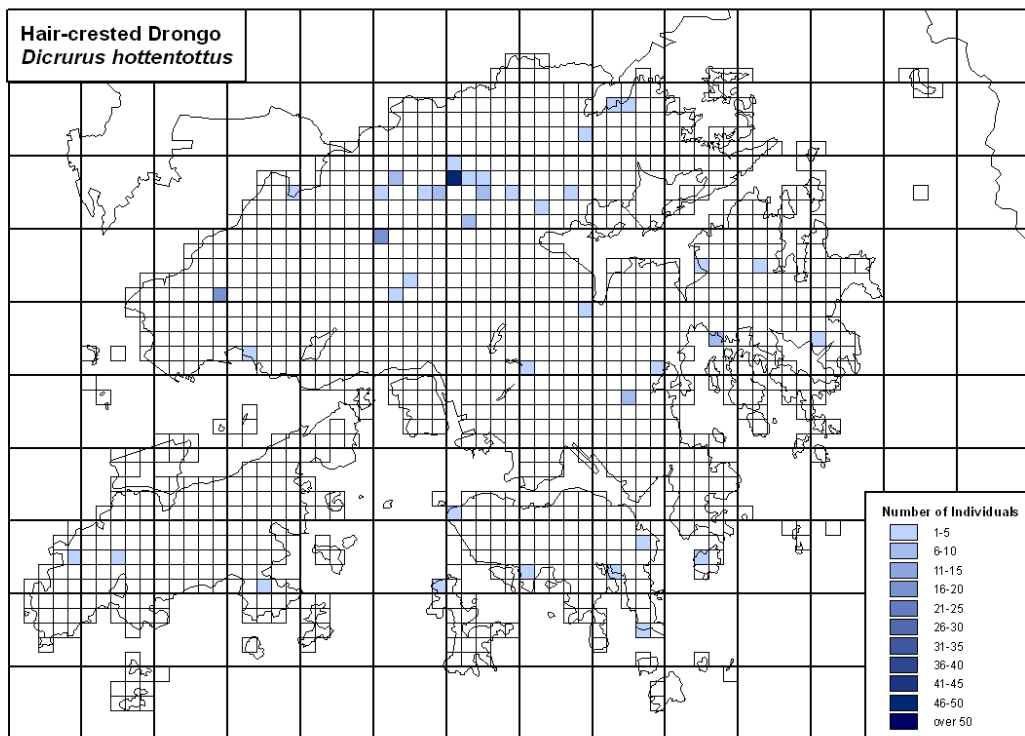

421 Scaly-breasted Munia *Lonchura punctulata*

424 Eurasian Tree Sparrow *Passer montanus*

427 Red-billed Starling *Sturnus sericeus*

431 Common Starling *Sturnus vulgaris*

432 White-cheeked Starling *Sturnus cineraceus*

433 Black-collared Starling *Sturnus nigricollis*

434 White-shouldered Starling *Sturnus sinensis*

435 Common Myna *Acridotheres tristis*

436 Crested Myna *Acridotheres cristatellus*

438 Black Drongo *Dicrurus macrocercus*

439 Ashy Drongo *Dicurus leucophaeus*

440 Hair-crested Drongo *Dicurus hottentottus*

441 Eurasian Jay *Garrulus glandarius*

442 Blue Magpie *Urocissa erythrorhyncha*

443 Grey Treepie *Dendrocitta formosae*