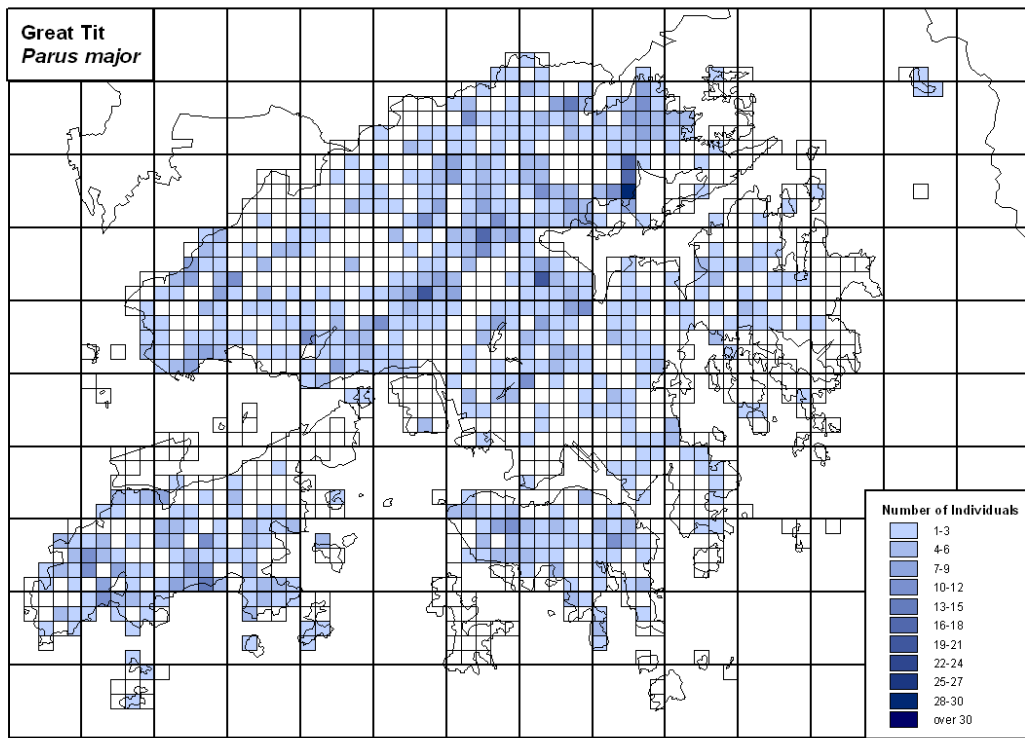

387 Chinese Penduline Tit *Remiz consobrinus*

388 Yellow-bellied Tit *Parus venustulus*

389 Great Tit *Parus major*

390 Yellow-cheeked Tit *Parus sibilans*

391 Velvet-fronted Nuthatch *Sitta frontalis*

392 Plain Flowerpecker *Dicaeum concolor*

393 Buff-bellied Flowerpecker *Dicaeum ignipectus*

394 Scarlet-backed Flowerpecker *Dicaeum cruentatum*

Unidentified Flowerpecker *Dicaeum* sp.

395 Fork-tailed Sunbird *Aethopyga christinae*

396 Chestnut-flanked White-eye *Zosterops erythropleurus*