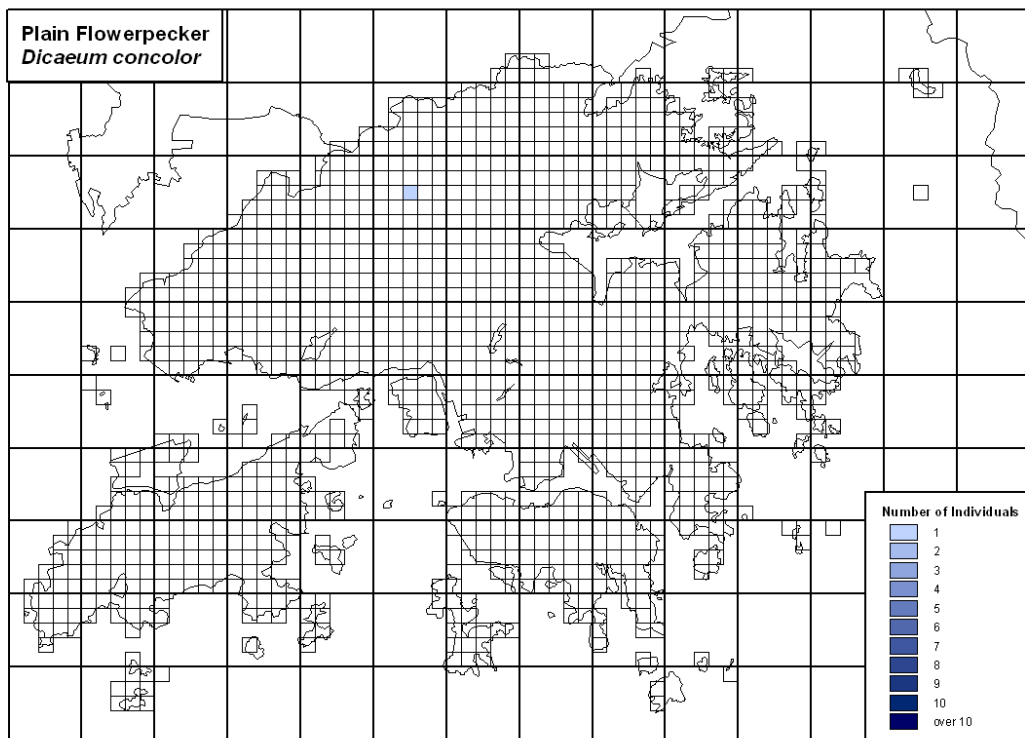

387 Chinese Penduline Tit *Remiz consobrinus*

388 Yellow-bellied Tit *Parus venustulus*

389 Great Tit *Parus major*

390 Yellow-cheeked Tit *Parus sibilans*

391 Velvet-fronted Nuthatch *Sitta frontalis*

392 Plain Flowerpecker *Dicaeum concolor*