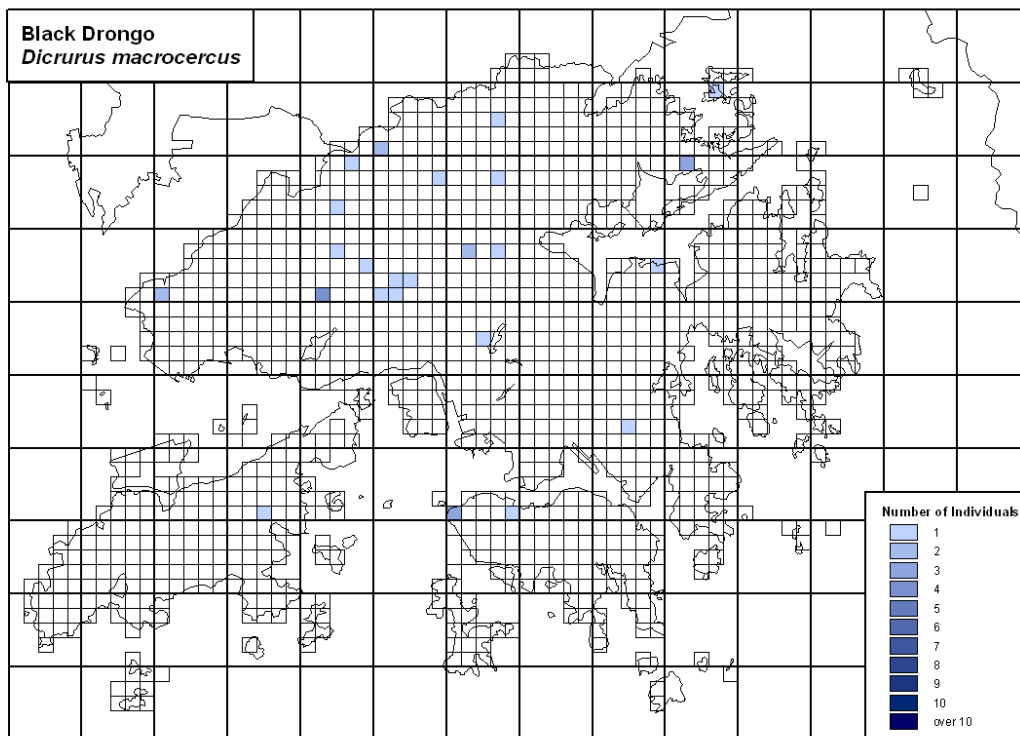

421 Scaly-breasted Munia *Lonchura punctulata*

424 Eurasian Tree Sparrow *Passer montanus*

427 Red-billed Starling *Sturnus sericeus*

431 Common Starling *Sturnus vulgaris*

432 White-cheeked Starling *Sturnus cineraceus*

433 Black-collared Starling *Sturnus nigricollis*

434 White-shouldered Starling *Sturnus sinensis*

435 Common Myna *Acridotheres tristis*

436 Crested Myna *Acridotheres cristatellus*

438 Black Drongo *Dicrurus macrocercus*