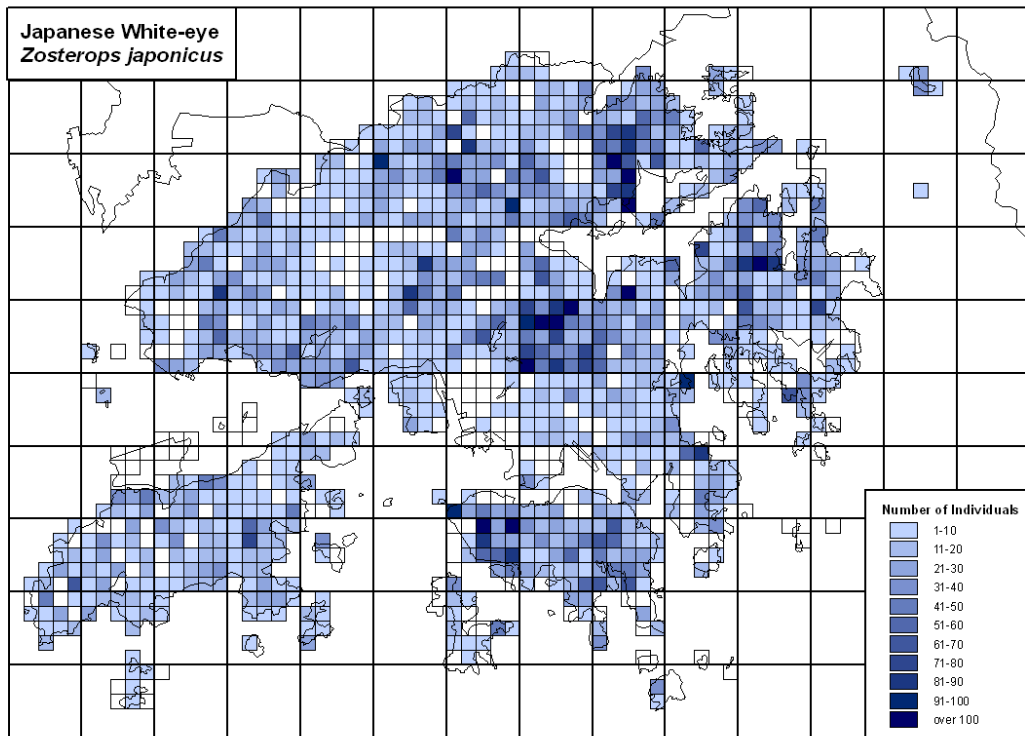

397 Japanese White-eye *Zosterops japonicus*