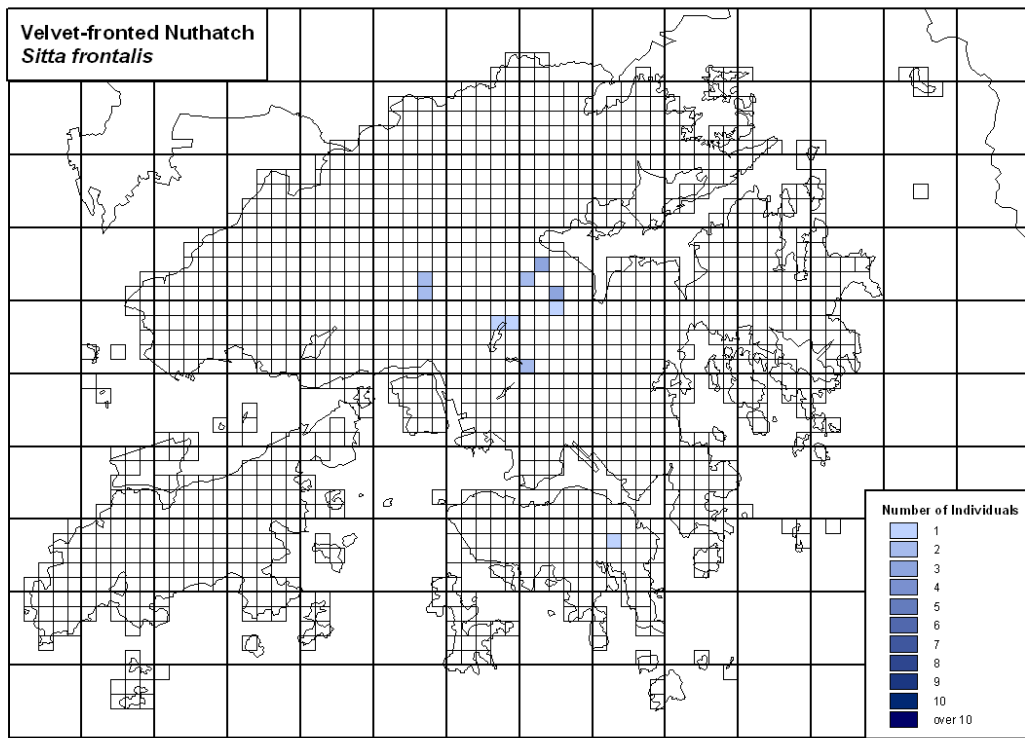

387 Chinese Penduline Tit *Remiz consobrinus*

388 Yellow-bellied Tit *Parus venustulus*

389 Great Tit *Parus major*

390 Yellow-cheeked Tit *Parus sibilans*

391 Velvet-fronted Nuthatch *Sitta frontalis*

392 Plain Flowerpecker *Dicaeum concolor*

393 Buff-bellied Flowerpecker *Dicaeum ignipectus*

394 Scarlet-backed Flowerpecker *Dicaeum cruentatum*

Unidentified Flowerpecker *Dicaeum* sp.

395 Fork-tailed Sunbird *Aethopyga christinae*

396 Chestnut-flanked White-eye *Zosterops erythropleurus*