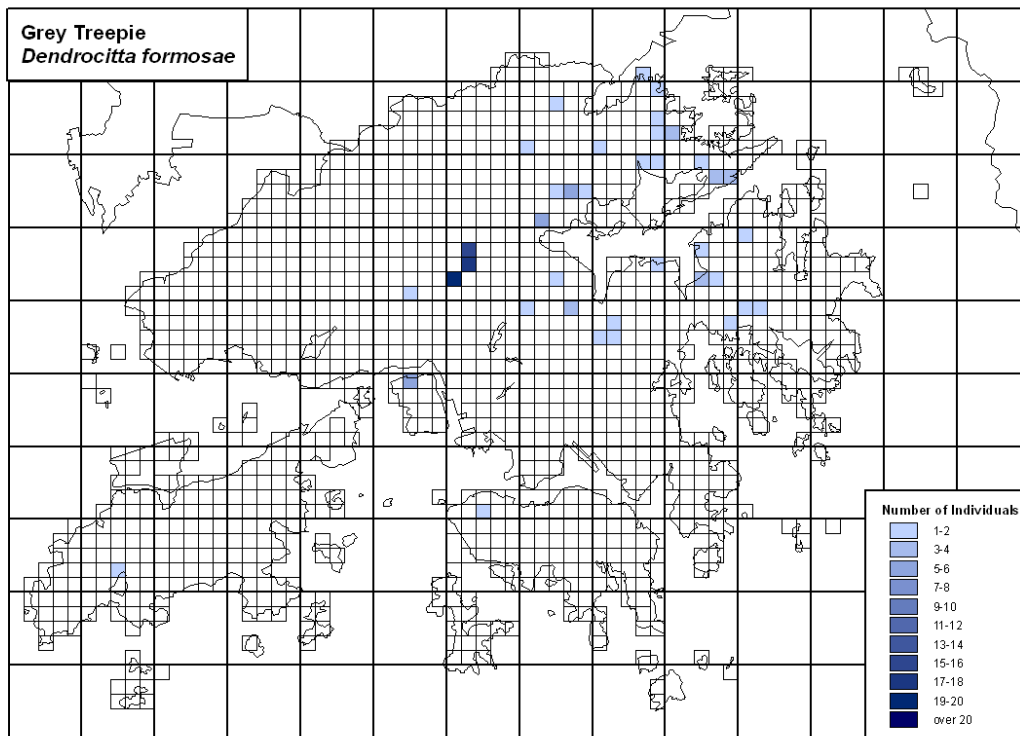

439 Ashy Drongo *Dicurus leucophaeus*

440 Hair-crested Drongo *Dicurus hottentottus*

441 Eurasian Jay *Garrulus glandarius*

442 Blue Magpie *Urocissa erythrorhyncha*

443 Grey Treepie *Dendrocitta formosae*