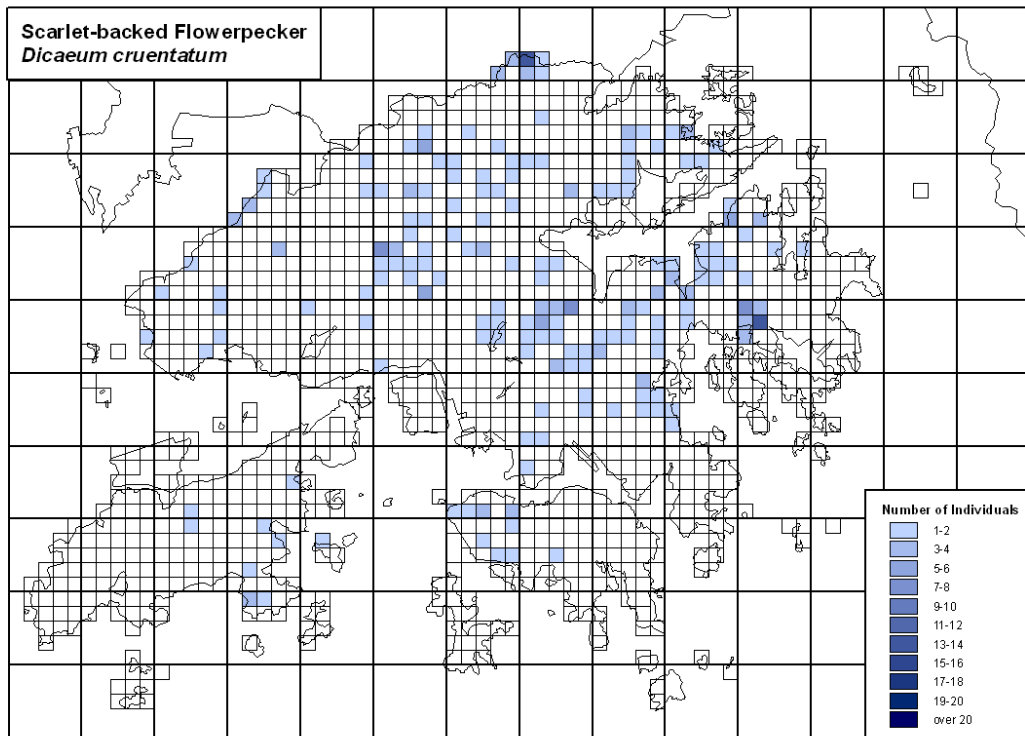

387 Chinese Penduline Tit *Remiz consobrinus*

388 Yellow-bellied Tit *Parus venustulus*

389 Great Tit *Parus major*

390 Yellow-cheeked Tit *Parus sibilans*

391 Velvet-fronted Nuthatch *Sitta frontalis*

392 Plain Flowerpecker *Dicaeum concolor*

393 Buff-bellied Flowerpecker *Dicaeum ignipectus*

394 Scarlet-backed Flowerpecker *Dicaeum cruentatum*

Unidentified Flowerpecker *Dicaeum* sp.

395 Fork-tailed Sunbird *Aethopyga christinae*

396 Chestnut-flanked White-eye *Zosterops erythropleurus*