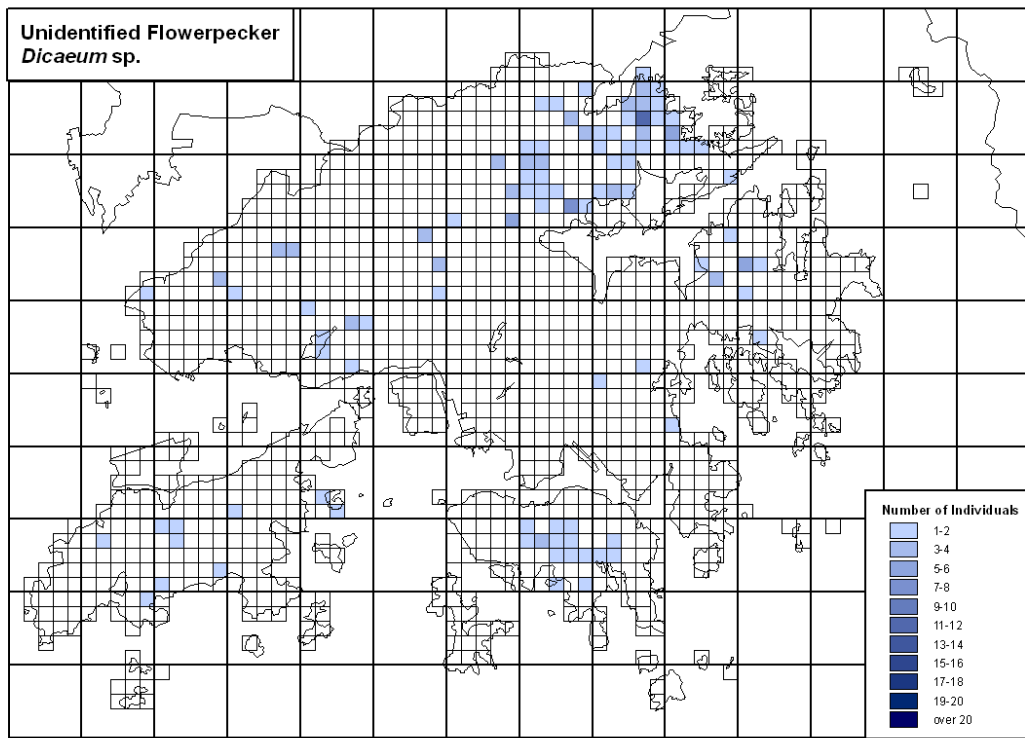

387 Chinese Penduline Tit *Remiz consobrinus*

388 Yellow-bellied Tit *Parus venustulus*

389 Great Tit *Parus major*

390 Yellow-cheeked Tit *Parus sibilans*

391 Velvet-fronted Nuthatch *Sitta frontalis*

392 Plain Flowerpecker *Dicaeum concolor*

393 Buff-bellied Flowerpecker *Dicaeum ignipectus*

394 Scarlet-backed Flowerpecker *Dicaeum cruentatum*

Unidentified Flowerpecker *Dicaeum* sp.

395 Fork-tailed Sunbird *Aethopyga christinae*

396 Chestnut-flanked White-eye *Zosterops erythropleurus*