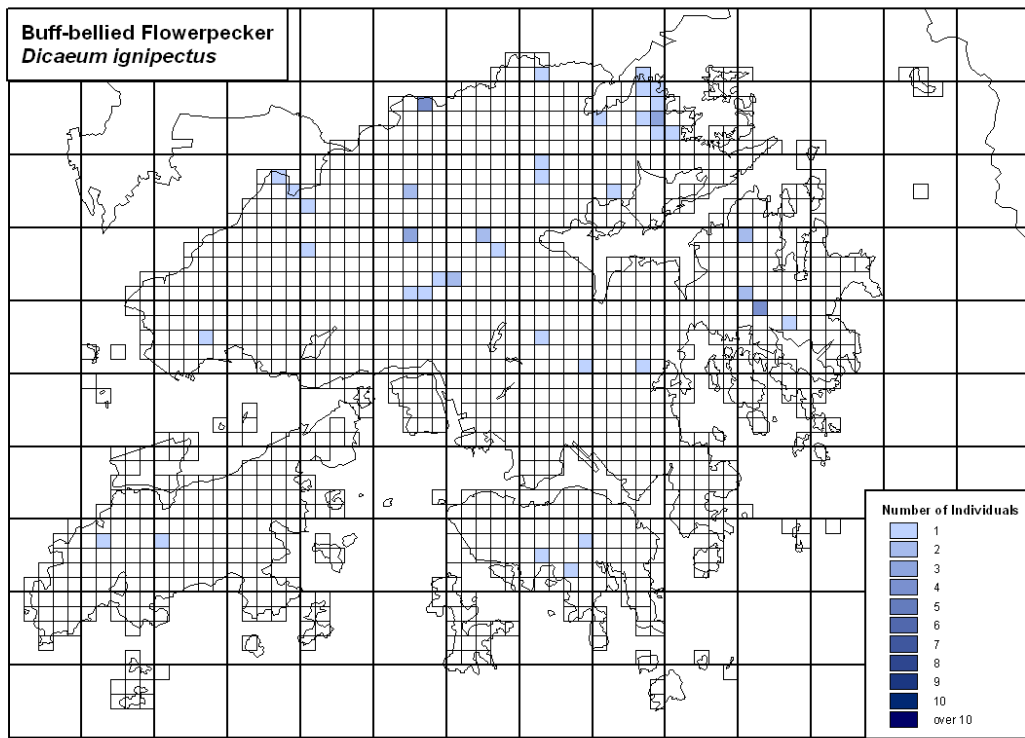

387 Chinese Penduline Tit *Remiz consobrinus*

388 Yellow-bellied Tit *Parus venustulus*

389 Great Tit *Parus major*

390 Yellow-cheeked Tit *Parus sibilans*

391 Velvet-fronted Nuthatch *Sitta frontalis*

392 Plain Flowerpecker *Dicaeum concolor*

393 Buff-bellied Flowerpecker *Dicaeum ignipectus*

394 Scarlet-backed Flowerpecker *Dicaeum cruentatum*

Unidentified Flowerpecker *Dicaeum* sp.

395 Fork-tailed Sunbird *Aethopyga christinae*

396 Chestnut-flanked White-eye *Zosterops erythropleurus*